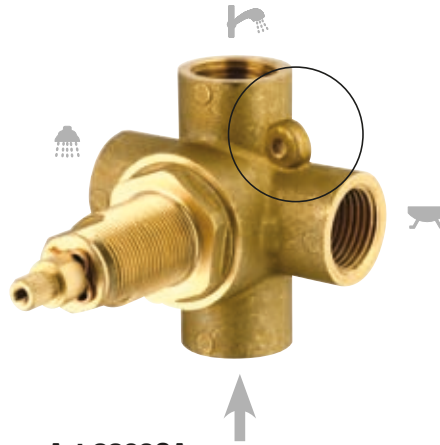

X	Y
73,5	BR. Ø 7,65 x Z=20 BR. Ø 8 x Z=24
82	BR. Ø 7,65 x Z=20 BR. Ø 8 x Z=24
95	BR. Ø 7,65 x Z=20 BR. Ø 8 x Z=24
110	BR. Ø 7,65 x Z=20 BR. Ø 8 x Z=24

- DZR Disponibile
- c UPC IAPMO approvato
- ACS approvato

- DZR Available
- c UPC IAPMO approved
- ACS approved

- DZR erhältlich
- c UPC IAPMO geprüft
- ACS geprüft

Diagramma di portata (uscita libera)

Flow diagram (free exit)

Diagramm der Durchflussleistung (freier Ausgang)

- uscita vasca - *bath exit* - Ausgang Badewanne
- uscita doccia - *shower exit* - Ausgang Dusche

Art. 2203CA

Deviatore ceramico 1 entrata
+ 3 uscite con alette fissaggi

*Ceramic diverter 1 entry
+ 3 exits with fixing system*

Keramik-Umstellventil, 1 Eingang
+ 3 Ausgänge mit Befestigungsrippen

Art. 2203

SENZA alette fissaggio

WITHOUT fixing system

OHNE Befestigungsrippen

Accessori - Accessories - Zubehörteile

Art. 0120
Maniglia deviatore
Diverter handle
Umstellgriffn