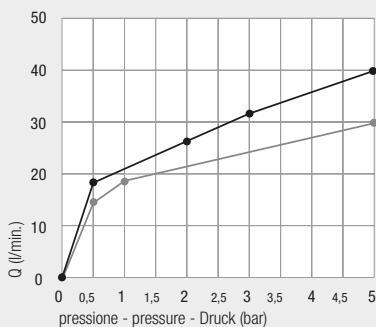

X	Y
73,5	BR. Ø 7,65 x Z=20 BR. Ø 8 x Z=24
82	BR. Ø 7,65 x Z=20 BR. Ø 8 x Z=24
95	BR. Ø 7,65 x Z=20 BR. Ø 8 x Z=24
110	BR. Ø 7,65 x Z=20 BR. Ø 8 x Z=24

- DZR Disponibile
- c UPC IAPMO approvato
- ACS approvato

- DZR Available
- c UPC IAPMO approved
- ACS approved

- DZR erhältlich
- c UPC IAPMO geprüft
- ACS geprüft

Diagramma di portata (uscita libera)

Flow diagram (free exit)

Diagramm der Durchflussleistung (freier Ausgang)