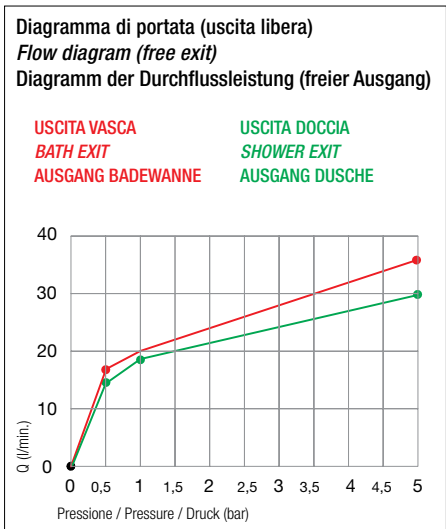

DEVIATORE CERAMICO 1 ENTRATA, 3 USCITE CON OFF

CERAMIC DIVERTER 1 ENTRY, 3 EXITS AND OFF POSITION

KERAMIK-UMSTELLVENTIL, 1 EINGANG, 3 AUSGÄNGE MIT 3 OFF

Art. 2202CA

Deviatore ceramico 1 entrata + 3 uscite + OFF con alette fissaggio
 Ceramic diverter 1 entry + 3 exits + OFF position with fixing system
 Keramik-Umstellventil 1 Eingang + 3 Ausgänge + OFF mit Befestigungsrippen

Art. 2202

SENZA alette fissaggio
 WITHOUT fixing system
 OHNE Befestigungsrippen

Art. 2202CA S/F

con rotazione 360°
 with 360° rotation
 mit einer Rotation um 360°

Art. 2202S/F

con rotazione 360° SENZA alette fissaggio
 with 360° rotation WITHOUT fixing system
 mit einer Rotation um 360° OHNE Befestigungsrippen

- DZR Disponibile / • DZR Available / • DZR erhältlich
- c UPC IAPMO approvato / • c UPC IAPMO approved / • c UPC IAPMO geprüft
- ACS approvato / • ACS approved / • ACS geprüft

X	Y
73,5	BR. Ø 7,65 x Z=20 BR. Ø 8 x Z=24
82	BR. Ø 7,65 x Z=20 BR. Ø 8 x Z=24
95	BR. Ø 7,65 x Z=20 BR. Ø 8 x Z=24
110	BR. Ø 7,65 x Z=20 BR. Ø 8 x Z=24