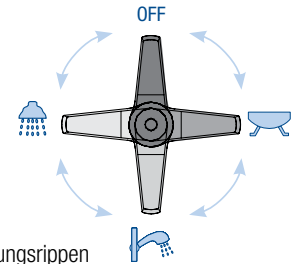

DEVIATORE CERAMICO 1 ENTRATA, 3 USCITE CON OFF

CERAMIC DIVERTER 1 ENTRY, 3 EXITS AND OFF POSITION

KERAMIK-UMSTELLVENTIL, 1 EINGANG, 3 AUSGÄNGE MIT 3 OFF

Art. 2202CA

Deviatore ceramico 1 entrata + 3 uscite + OFF con alette fissaggio
 Ceramic diverter 1 entry + 3 exits + OFF position with fixing system
 Keramik-Umstellventil 1 Eingang + 3 Ausgänge + OFF mit Befestigungsrippen

Art. 2202

SENZA alette fissaggio
 WITHOUT fixing system
 OHNE Befestigungsrippen

Art. 2202CA S/F

con rotazione 360°
 with 360° rotation
 mit einer Rotation um 360°

Art. 2202S/F

con rotazione 360° SENZA alette fissaggio
 with 360° rotation WITHOUT fixing system
 mit einer Rotation um 360° OHNE Befestigungsrippen

- DZR Disponibile / • DZR Available / • DZR erhältlich
- c UPC IAPMO approvato / • c UPC IAPMO approved / • c UPC IAPMO geprüft
- ACS approvato / • ACS approved / • ACS geprüft

X	Y
73,5	BR. Ø 7,65 x Z=20 BR. Ø 8 x Z=24
82	BR. Ø 7,65 x Z=20 BR. Ø 8 x Z=24
95	BR. Ø 7,65 x Z=20 BR. Ø 8 x Z=24
110	BR. Ø 7,65 x Z=20 BR. Ø 8 x Z=24