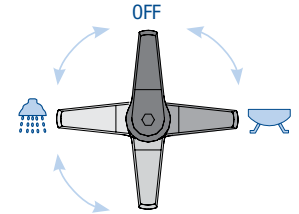

DEVIATORE CERAMICO 1 ENTRATA, 3 USCITE CON OFF

CERAMIC DIVERTER 1 ENTRY, 3 EXITS AND OFF POSITION

KERAMIK-UMSTELLVENTIL, 1 EINGANG, 3 AUSGÄNGE MIT 3 OFF

Art. 2202CA

Deviatore ceramico 1 entrata + 3 uscite + OFF con alette fissaggio
 Ceramic diverter 1 entry + 3 exits + OFF position with fixing system
 Keramik-Umstellventil 1 Eingang + 3 Ausgänge + OFF mit Befestigungsrippen

Art. 2202

SENZA alette fissaggio
 WITHOUT fixing system
 OHNE Befestigungsrippen

Art. 2202CA S/F

con rotazione 360°
 with 360° rotation
 mit einer Rotation um 360°

Art. 2202S/F

con rotazione 360° SENZA alette fissaggio
 with 360° rotation WITHOUT fixing system
 mit einer Rotation um 360° OHNE Befestigungsrippen