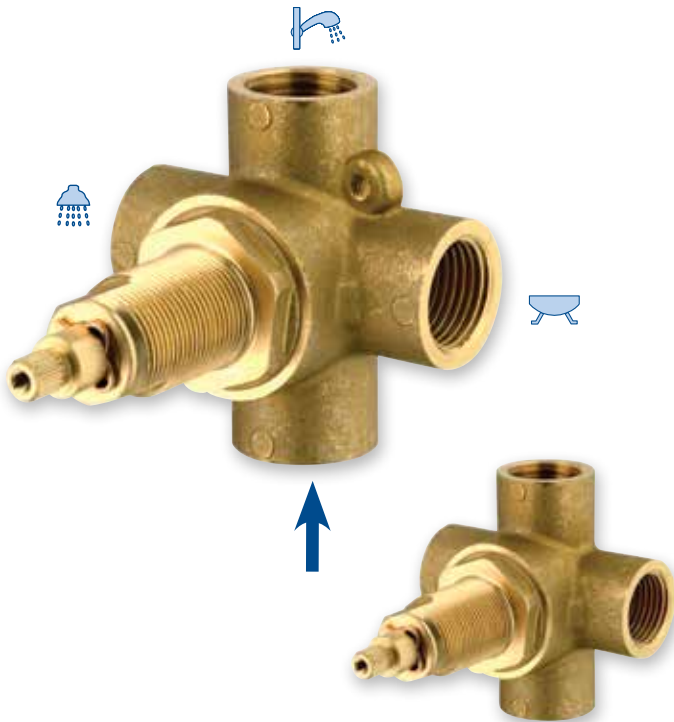

DEVIATORE CERAMICO 1 ENTRATA, 3 USCITE CON OFF

CERAMIC DIVERTER 1 ENTRY, 3 EXITS AND OFF POSITION

KERAMIK-UMSTELLVENTIL, 1 EINGANG, 3 AUSGÄNGE MIT 3 OFF

Art. 2202CA

Deviatore ceramico 1 entrata + 3 uscite + OFF con alette fissaggio
 Ceramic diverter 1 entry + 3 exits + OFF position with fixing system
 Keramik-Umstellventil 1 Eingang + 3 Ausgänge + OFF mit Befestigungsrippen

Art. 2202

SENZA alette fissaggio
 WITHOUT fixing system
 OHNE Befestigungsrippen

Art. 2202CA S/F

con rotazione 360°
 with 360° rotation
 mit einer Rotation um 360°

Art. 2202S/F

con rotazione 360° SENZA alette fissaggio
 with 360° rotation WITHOUT fixing system
 mit einer Rotation um 360° OHNE Befestigungsrippen

- DZR Disponibile / • DZR Available / • DZR erhältlich
- c UPC IAPMO approvato / • c UPC IAPMO approved / • c UPC IAPMO geprüft
- ACS approvato / • ACS approved / • ACS geprüft

X	Y
73,5	BR. Ø 7,65 x Z=20 BR. Ø 8 x Z=24
82	BR. Ø 7,65 x Z=20 BR. Ø 8 x Z=24
95	BR. Ø 7,65 x Z=20 BR. Ø 8 x Z=24
110	BR. Ø 7,65 x Z=20 BR. Ø 8 x Z=24

Adattatore
 Ring adaptor
 Adapter

Art. 2501 Ø 26X19"
Art. 2502 Ø 27X19"
Art. 2504 G.3/4"

Art. PR22/19
 Protezione coprifiletto
 Thread protection
 Gewindeabdeckungsschutz