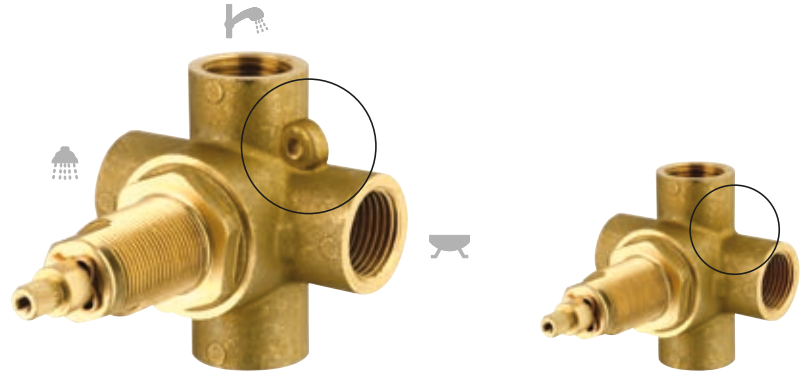

X	Y
73,5	BR. Ø 7,65 x Z=20 BR. Ø 8 x Z=24
82	BR. Ø 7,65 x Z=20 BR. Ø 8 x Z=24
95	BR. Ø 7,65 x Z=20 BR. Ø 8 x Z=24
110	BR. Ø 7,65 x Z=20 BR. Ø 8 x Z=24

- DZR Disponibile
- c UPC IAPMO approvato
- ACS approvato

- DZR Available
- c UPC IAPMO approved
- ACS approved

- DZR erhältlich
- c UPC IAPMO geprüft
- ACS geprüft

Diagramma di portata (uscita libera)  
Flow diagram (free exit)  
Diagramm der Durchflussleistung (freier Ausgang)

#### Art. 2202CA

Deviatore ceramico 1 entrata + 3 uscite  
+ OFF con alette fissaggio

Ceramic diverter 1 entry + 3 exits  
+ OFF position with fixing system

Keramik-Umstellventil 1 Eingang + 3 Ausgänge  
+ OFF mit Befestigungsrippen