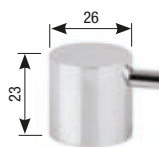

Accessori - Accessories - Zubehörteile

Art. 0120
Maniglia deviatore
Diverter handle
Umstellgriff