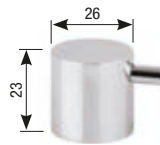

Accessori - Accessories - Zubehörteile

Art. 0120
Maniglia deviatore
Diverter handle
Umstellgriffen