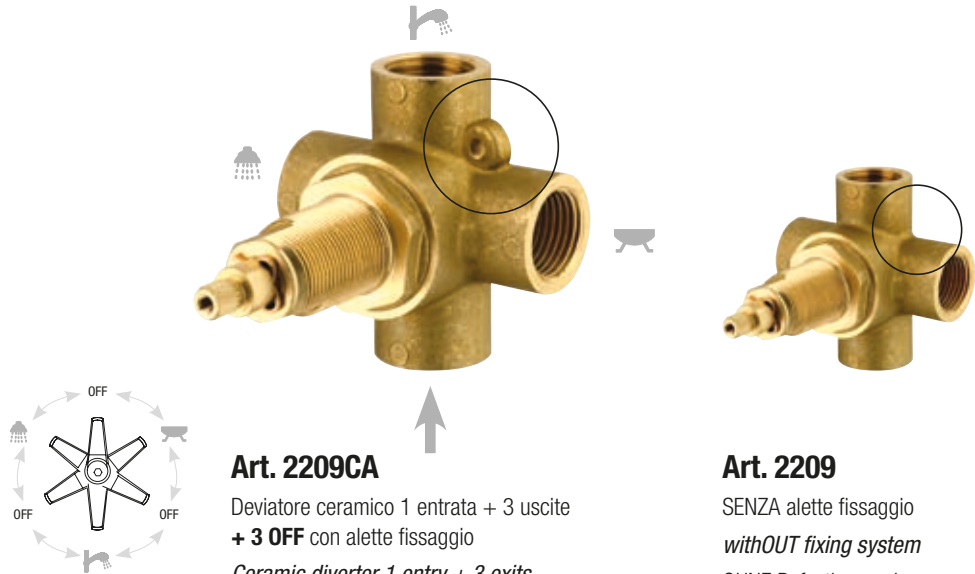

X	Y
73,5	BR. Ø 7,65 x Z=20 BR. Ø 8 x Z=24
82	BR. Ø 7,65 x Z=20 BR. Ø 8 x Z=24
95	BR. Ø 7,65 x Z=20 BR. Ø 8 x Z=24
110	BR. Ø 7,65 x Z=20 BR. Ø 8 x Z=24

Art. 2209CA

Deviatore ceramico 1 entrata + 3 uscite
+ 3 OFF con alette fissaggio

Ceramic diverter 1 entry + 3 exits
+ 3 OFF position with fixing system

Keramik-Umstellventil 1 Eingang + 3 Ausgänge
+ 3 OFF mit Befestigungsrippen

Art. 2209

SENZA alette fissaggio
withOUT fixing system

OHNE Befestigungsrippen

- Disponibile con raccordo 1/2" NPT
- DZR Disponibile
- c UPC IAPMO approvato
- ACS approvato

- Available with 1/2" NPT connection
- DZR Available
- c UPC IAPMO approved
- ACS approved

- Erhältlich mit NPT-Fitting mit 1/2"-Drehung
- DZR erhältlich
- c UPC IAPMO geprüft
- ACS geprüft

Adattatore
Ring adaptor
Adapter
Art. 2501 A Ø 26X19"
Art. 2502 A Ø 27X19"
Art. 2504 A G.3/4"

Art. PR22/19
Protezione coprifiletto
Thread protection
Gewindeabdeckungsschutz