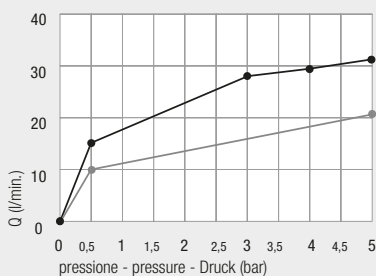

- uscita vasca - bath exit - Ausgang Badewanne
- uscita doccia - shower exit - Ausgang Dusche

Accessori - Accessories - Zubehörteile

Art. 0120
Maniglia deviatore
Diverter handle
Umstellgriffen

Art. 00080
Coprifiletto deviatore cromato
Diverter cover thread
Verchromte Gewindeabdeckung
für das Umstellventil

Adattatore
Ring adaptor
Adapter
Art. 2501 A Ø 26X19"
Art. 2502 A Ø 27X19"
Art. 2504 A G.3/4"

Art. PR22/19
Protezione coprifiletto
Thread protection
Gewindeabdeckungsschutz