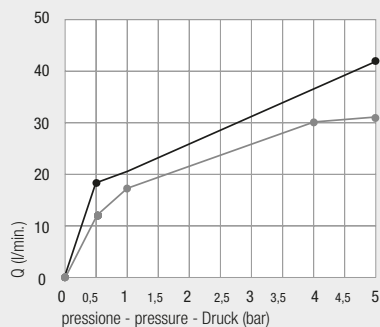

Deviatore ceramico 5 vie: 2 entrate, 3 uscite 5 ways ceramic diverter: 2 entries, 3 exits 5-Wege Keramik-Umstellventil, 2 Eingänge, 3 Ausgänge

X	Y
73,5	BR. Ø 7,65 x Z=20 BR. Ø 8 x Z=24
82	BR. Ø 7,65 x Z=20 BR. Ø 8 x Z=24
95	BR. Ø 7,65 x Z=20 BR. Ø 8 x Z=24
110	BR. Ø 7,65 x Z=20 BR. Ø 8 x Z=24

- DZR Disponibile
- ACS approvato

- **DZR Available**
- **ACS approved**

- DZR erhältlich
- ACS geprüft

Diagramma di portata (uscita libera)
Flow diagram (free exit)

Diagramm der Durchflussleistung (freier Ausgang)

- uscita vasca - *bath exit* - Ausgang Badewanne
- uscita doccia - *shower exit* - Ausgang Dusche