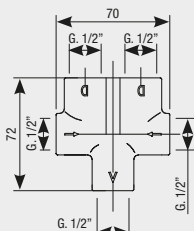

Deviatore ceramico 5 vie: 2 entrate, 3 uscite 5 ways ceramic diverter: 2 entries, 3 exits 5-Wege Keramik-Umstellventil, 2 Eingänge, 3 Ausgänge

X	Y
73,5	BR. Ø 7,65 x Z=20 BR. Ø 8 x Z=24
82	BR. Ø 7,65 x Z=20 BR. Ø 8 x Z=24
95	BR. Ø 7,65 x Z=20 BR. Ø 8 x Z=24
110	BR. Ø 7,65 x Z=20 BR. Ø 8 x Z=24

Art. 0120
Maniglia deviatore
Diverter handle
Umstellgriffn

Art. 00080
Coprifiletto deviatore cromato
Diverter cover thread
Verchromte Gewindeabdeckung
für das Umstellventil

Adattatore
Ring adaptor
Adapter
Art. 2501 A Ø 26X19"
Art. 2502 A Ø 27X19"
Art. 2504 A G.3/4"