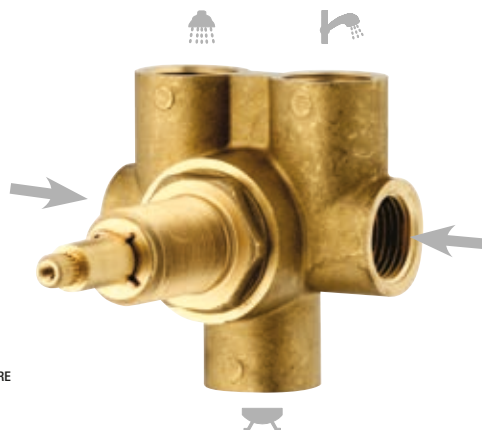

Deviatore ceramico 5 vie: 2 entrate, 3 uscite 5 ways ceramic diverter: 2 entries, 3 exits 5-Wege Keramik-Umstellventil, 2 Eingänge, 3 Ausgänge

X	Y
73,5	BR. Ø 7,65 x Z=20 BR. Ø 8 x Z=24
82	BR. Ø 7,65 x Z=20 BR. Ø 8 x Z=24
95	BR. Ø 7,65 x Z=20 BR. Ø 8 x Z=24
110	BR. Ø 7,65 x Z=20 BR. Ø 8 x Z=24

- DZR Disponibile
- ACS approvato

- **DZR Available**
- **ACS approved**

- DZR erhältlich
- ACS geprüft

Diagramma di portata (uscita libera)
Flow diagram (free exit)

Diagramm der Durchflussleistung (freier Ausgang)

- uscita vasca - *bath exit* - Ausgang Badewanne
- uscita doccia - *shower exit* - Ausgang Dusche

Art. 2310

Deviatore ceramico 2 entrate + 3 uscite CON economizzatore
Ceramic diverter 2 entries + 3 exits WITH saving funtion
Keramik-Umstellventil, 2 Eingänge + 3 Ausgänge MIT Economiser

Art. 2309

Deviatore ceramico 2 entrate + 3 uscite SOLO deviatore
Ceramic diverter 2 entries + 3 exits diverter ONLY
Keramik-Umstellventil, 2 Eingänge + 3 Ausgänge NUR Umstellventil

Accessori - Accessories - Zubehörteile