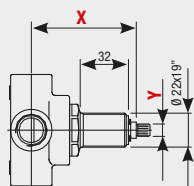

Deviatore ceramico 5 vie: 2 entrate, 3 uscite 5 ways ceramic diverter: 2 entries, 3 exits 5-Wege Keramik-Umstellventil, 2 Eingänge, 3 Ausgänge

X	Y
73,5	BR. Ø 7,65 x Z=20 BR. Ø 8 x Z=24
82	BR. Ø 7,65 x Z=20 BR. Ø 8 x Z=24
95	BR. Ø 7,65 x Z=20 BR. Ø 8 x Z=24
110	BR. Ø 7,65 x Z=20 BR. Ø 8 x Z=24