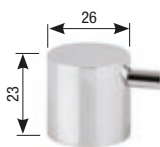

Deviatore ceramico 5 vie: 2 entrate, 3 uscite 5 ways ceramic diverter: 2 entries, 3 exits 5-Wege Keramik-Umstellventil, 2 Eingänge, 3 Ausgänge

X	Y
73,5	BR. Ø 7,65 x Z=20 BR. Ø 8 x Z=24
82	BR. Ø 7,65 x Z=20 BR. Ø 8 x Z=24
95	BR. Ø 7,65 x Z=20 BR. Ø 8 x Z=24
110	BR. Ø 7,65 x Z=20 BR. Ø 8 x Z=24

- uscita vasca - *bath exit* - Ausgang Badewanne
- uscita doccia - *shower exit* - Ausgang Dusche

Art. 2310

Deviatore ceramico 2 entrate + 3 uscite CON economizzatore
Ceramic diverter 2 entries + 3 exits WITH saving funtion
Keramik-Umstellventil, 2 Eingänge + 3 Ausgänge MIT Economiser

Art. 2309

Deviatore ceramico 2 entrate + 3 uscite SOLO deviatore
Ceramic diverter 2 entries + 3 exits diverter ONLY
Keramik-Umstellventil, 2 Eingänge + 3 Ausgänge NUR Umstellventil

Accessori - Accessories - Zubehörteile

Art. 0120
Maniglia deviatore
Diverter handle
Umstellgriffn

Art. 00080
Coprifiletto deviatore cromato
Diverter cover thread
Verchromte Gewindeabdeckung
für das Umstellventil

Adattatore
Ring adaptor
Adapter
Art. 2501 A Ø 26X19"
Art. 2502 A Ø 27X19"
Art. 2504 A G.3/4"