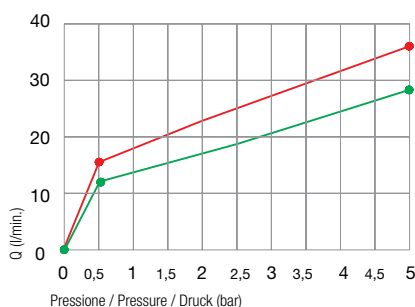

Diagramma di portata (uscita libera)

Flow diagram (free exit)

Diagramm der Durchflussleistung (freier Ausgang)

USCITA VASCA
BATH EXIT
AUSGANG BADEWANNE

USCITA DOCCIA
SHOWER EXIT
AUSGANG DUSCHE