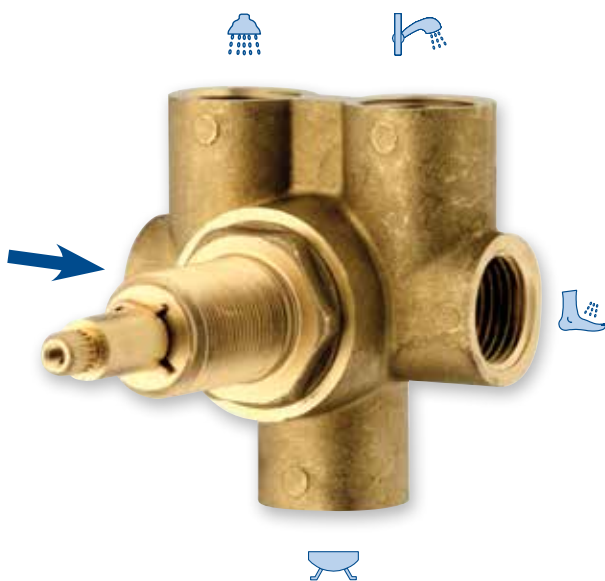

# DEVIATORE CERAMICO 5 VIE: 1 ENTRATA, 4 USCITE

5 WAYS CERAMIC DIVERTER: 1 ENTRY, 4 EXITS

5-WEGE KERAMIK-UMSTELLVENTIL, 1 EINGANG, 4 AUSGÄNGE

## Art. 2320

Deviatore ceramico 1 entrata  
+ 4 uscite rotazione 270°

Ceramic diverter

1 exit + 4 exits 270° rotation

Keramik-Umstellventil

1 Eingang + 4 Ausgänge mit einer  
Rotation um 270°

#### Art. 00120

Maniglia deviatore  
Diverter handle  
Umstellgriff

Adattatore  
Ring adaptor  
Adapter

Art. 2501 Ø 26X19"

Art. 2502 Ø 27X19"

Art. 2504 G.3/4"