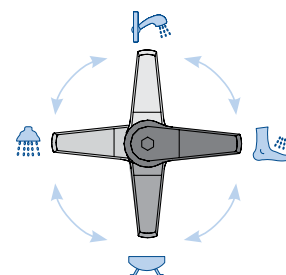

# DEVIATORE CERAMICO 5 VIE: 1 ENTRATA, 4 USCITE

5 WAYS CERAMIC DIVERTER: 1 ENTRY, 4 EXITS

5-WEGE KERAMIK-UMSTELLVENTIL, 1 EINGANG, 4 AUSGÄNGE

## Art. 2320

Deviatore ceramico 1 entrata  
+ 4 uscite rotazione 270°

Ceramic diverter

1 exit + 4 exits 270° rotation

Keramik-Umstellventil

1 Eingang + 4 Ausgänge mit einer  
Rotation um 270°

## Art. 2320S/F

Rotazione 360°

360° rotation

Rotation um 360°

X	Y
73,5	BR. Ø 7,65 x Z=20 BR. Ø 8 x Z=24
82	BR. Ø 7,65 x Z=20 BR. Ø 8 x Z=24
95	BR. Ø 7,65 x Z=20 BR. Ø 8 x Z=24
110	BR. Ø 7,65 x Z=20 BR. Ø 8 x Z=24

### Diagramma di portata (uscita libera)

Flow diagram (free exit)

Diagramm der Durchflussleistung (freier Ausgang)

USCITA VASCA  
BATH EXIT  
AUSGANG BADEWANNE

USCITA DOCCIA  
SHOWER EXIT  
AUSGANG DUSCHE