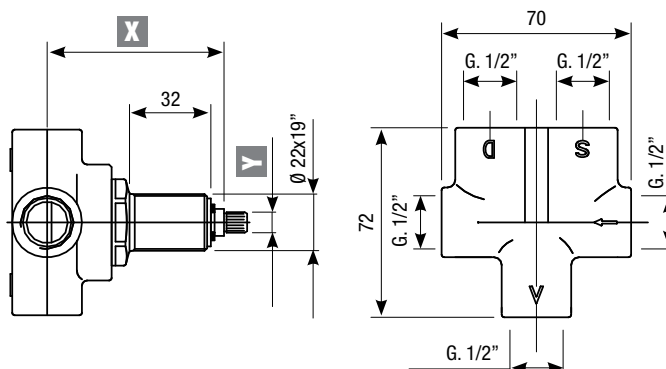

## Art. 2320S/F

Rotazione 360°

360° rotation

Rotation um 360°

X	Y
73,5	BR. Ø 7,65 x Z=20 BR. Ø 8 x Z=24
82	BR. Ø 7,65 x Z=20 BR. Ø 8 x Z=24
95	BR. Ø 7,65 x Z=20 BR. Ø 8 x Z=24
110	BR. Ø 7,65 x Z=20 BR. Ø 8 x Z=24

### Diagramma di portata (uscita libera)

Flow diagram (free exit)

Diagramm der Durchflussleistung (freier Ausgang)

USCITA VASCA  
BATH EXIT  
AUSGANG BADEWANNE

USCITA DOCCIA  
SHOWER EXIT  
AUSGANG DUSCHE

#### Art. 00120

Maniglia deviatore  
Diverter handle  
Umstellgriff

Adattatore  
Ring adaptor  
Adapter

Art. 2501 Ø 26X19"

Art. 2502 Ø 27X19"

Art. 2504 G.3/4"