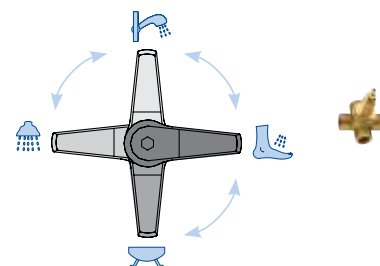

# DEVIATORE CERAMICO 5 VIE: 1 ENTRATA, 4 USCITE

5 WAYS CERAMIC DIVERTER: 1 ENTRY, 4 EXITS

5-WEGE KERAMIK-UMSTELLVENTIL, 1 EINGANG, 4 AUSGÄNGE

## Art. 2320

Deviatore ceramico 1 entrata  
+ 4 uscite rotazione 270°

Ceramic diverter

1 exit + 4 exits 270° rotation

Keramik-Umstellventil

1 Eingang + 4 Ausgänge mit einer  
Rotation um 270°

## Art. 2320S/F

Rotazione 360°

360° rotation

Rotation um 360°

X	Y
73,5	BR. Ø 7,65 x Z=20 BR. Ø 8 x Z=24
82	BR. Ø 7,65 x Z=20 BR. Ø 8 x Z=24
95	BR. Ø 7,65 x Z=20 BR. Ø 8 x Z=24
110	BR. Ø 7,65 x Z=20 BR. Ø 8 x Z=24