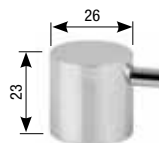

## Art. 2320S/F

Rotazione 360°

360° rotation

Rotation um 360°

X	Y
73,5	BR. Ø 7,65 x Z=20 BR. Ø 8 x Z=24
82	BR. Ø 7,65 x Z=20 BR. Ø 8 x Z=24
95	BR. Ø 7,65 x Z=20 BR. Ø 8 x Z=24
110	BR. Ø 7,65 x Z=20 BR. Ø 8 x Z=24

### Diagramma di portata (uscita libera)

Flow diagram (free exit)

Diagramm der Durchflussleistung (freier Ausgang)

USCITA VASCA  
BATH EXIT  
AUSGANG BADEWANNE

USCITA DOCCIA  
SHOWER EXIT  
AUSGANG DUSCHE

#### Art. 00120

Maniglia deviatore  
Diverter handle  
Umstellgriff

Adattatore  
Ring adaptor  
Adapter

Art. 2501 Ø 26X19"

Art. 2502 Ø 27X19"

Art. 2504 G.3/4"