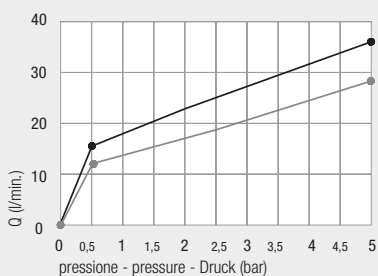

### Art. 2320 S/F

Rotazione 360°

*360° rotation*

Rotation um 360°

Diagramma di portata (uscita libera)

*Flow diagram (free exit)*

Diagramm der Durchflussleistung (freier Ausgang)

● uscita vasca - *bath exit* - Ausgang Badewanne  
● uscita doccia - *shower exit* - Ausgang Dusche