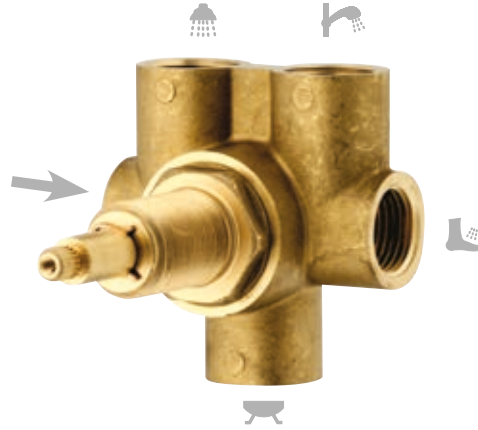

**X**      **Y**

73,5	BR. Ø 7,65 x Z=20 BR. Ø 8 x Z=24
82	BR. Ø 7,65 x Z=20 BR. Ø 8 x Z=24
95	BR. Ø 7,65 x Z=20 BR. Ø 8 x Z=24
110	BR. Ø 7,65 x Z=20 BR. Ø 8 x Z=24

### Art. 2320

Deviatore ceramico 1 entrata + 4 uscite rotazione 270°

*Ceramic diverter 1 exit + 4 exits 270° rotation*

Keramik-Umstellventil 1 Eingang + 4 Ausgänge mit einer Rotation um 270°

### Art. 2320 S/F

Rotazione 360°

*360° rotation*

Rotation um 360°

Diagramma di portata (uscita libera)

*Flow diagram (free exit)*

Diagramm der Durchflussleistung (freier Ausgang)

● uscita vasca - *bath exit* - Ausgang Badewanne  
● uscita doccia - *shower exit* - Ausgang Dusche