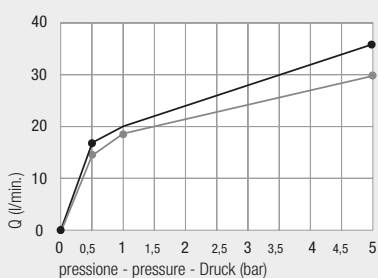

Art. 2205/90

SENZA alette fissaggio
WITHOUT fixing system
 OHNE Befestigungsrippen

Accessori - Accessories - Zubehörteile

Diagramma di portata (uscita libera)

Flow diagram (free exit)

Diagramm der Durchflussleistung (freier Ausgang)