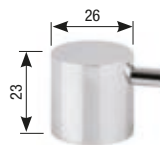

X	Y
73,5	BR. Ø 7,65 x Z=20 BR. Ø 8 x Z=24
82	BR. Ø 7,65 x Z=20 BR. Ø 8 x Z=24
95	BR. Ø 7,65 x Z=20 BR. Ø 8 x Z=24
110	BR. Ø 7,65 x Z=20 BR. Ø 8 x Z=24

- DZR Disponibile
- c UPC IAPMO approvato
- ACS approvato

- DZR Available
- c UPC IAPMO approved
- ACS approved

- DZR erhältlich
- c UPC IAPMO geprüft
- ACS geprüft

Art. 2205CA

Deviatore ceramico 1 entrata + 2 uscite
+ OFF rotazione 180° con alette fissaggio
*Ceramic diverter 1 entry + 2 exits
+ OFF position 180° rotation with fixing system*
Keramik-Umstellventil 1 Eingang + 2 Ausgänge
+ OFF mit einer Rotation um 180° und mit Befestigungsrippen

Art. 2205

SENZA alette fissaggio
WITHOUT fixing system
OHNE Befestigungsrippen

Art. 2205CA S/F

con rotazione 360°
with 360° rotation
mit einer Rotation um 360°

Art. 2205 S/F

con rotazione 360° SENZA alette fissaggio
with 360° rotation WITHOUT fixing system
mit einer Rotation um 360°
OHNE Befestigungsrippen

Art. 2205CA/90

Deviatore ceramico 1 entrata + 2 uscite
+ OFF rotazione 90° con alette fissaggio
*Ceramic diverter 1 entry + 2 exits
+ OFF position 90° rotation with fixing system*
Keramik-Umstellventil 1 Eingang + 2 Ausgänge
+ OFF mit einer Rotation um 90° und mit Befestigungsrippen

Art. 2205/90

SENZA alette fissaggio
WITHOUT fixing system
OHNE Befestigungsrippen

Accessori - Accessories - Zubehörteile

Diagramma di portata (uscita libera)

Flow diagram (free exit)

Diagramm der Durchflussleistung (freier Ausgang)

- uscita vasca - *bath exit* - Ausgang Badewanne
- uscita doccia - *shower exit* - Ausgang Dusche

Art. 0120
Maniglia deviatore
Diverter handle
Umstellgriffen

Art. 00080
Coprifiletto deviatore cromato
Diverter cover thread
Verchromte Gewindeabdeckung
für das Umstellventil

Adattatore
Ring adaptor
Adapter
Art. 2501 A Ø 26X19"
Art. 2502 A Ø 27X19"
Art. 2504 A G.3/4"