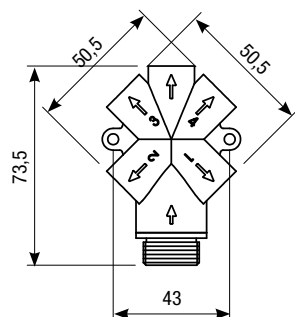

1 entrata + 2 uscite SENZA OFF
1 entry + 2 exits WITHOUT OFF
1 Eingang + 2 Ausgänge OHNE OFF

Art. 5700R/3

1 entrata + 3 uscite SENZA OFF
1 entry + 3 exits WITHOUT OFF
1 Eingang + 3 Ausgänge OHNE OFF

X

Y

73,5 BR. Ø 7,65 x Z=20
BR. Ø 8 x Z=24

82

BR. Ø 7,65 x Z=20
BR. Ø 8 x Z=24

95

BR. Ø 7,65 x Z=20
BR. Ø 8 x Z=24

110

BR. Ø 7,65 x Z=20
BR. Ø 8 x Z=24

ACCESSORI / ACCESSORIES / ZUBEHÖRTEILE

Art. 00120

Maniglia deviatore
Diverter handle
Umstellgriff

Adattatore
Ring adaptor
Adapter

Art. 2501 Ø 26X19"

Art. 2502 Ø 27X19"

Art. 2504 G.3/4"

Art. 00080

Coprifiletto deviatore cromato
Diverter cover thread
Verchromte Gewindeabdeckung
für das Umstellventil