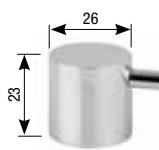

1 entrata + 2 uscite SENZA OFF
1 entry + 2 exits WITHOUT OFF
1 Eingang + 2 Ausgänge OHNE OFF

Art. 5700R/3

1 entrata + 3 uscite SENZA OFF
1 entry + 3 exits WITHOUT OFF
1 Eingang + 3 Ausgänge OHNE OFF

X

Y

73,5 BR. Ø 7,65 x Z=20
BR. Ø 8 x Z=24

82

BR. Ø 7,65 x Z=20
BR. Ø 8 x Z=24

95

BR. Ø 7,65 x Z=20
BR. Ø 8 x Z=24

110

BR. Ø 7,65 x Z=20
BR. Ø 8 x Z=24

ACCESSORI / ACCESSORIES / ZUBEHÖRTEILE

Art. 00120

Maniglia deviatore
Diverter handle
Umstellgriff

Adattatore
Ring adaptor
Adapter

Art. 2501 Ø 26X19"

Art. 2502 Ø 27X19"

Art. 2504 G.3/4"

Art. 00080

Coprifiletto deviatore cromato
Diverter cover thread
Verchromte Gewindeabdeckung
für das Umstellventil