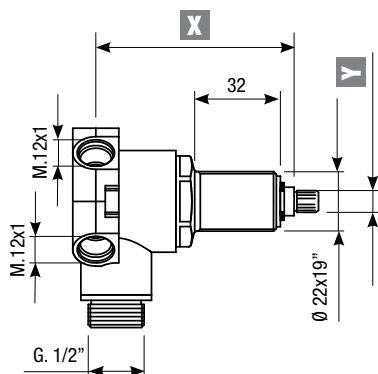

1 entrata + 2 uscite SENZA OFF
1 entry + 2 exits WITHOUT OFF
1 Eingang + 2 Ausgänge OHNE OFF

Art. 5700R/3

1 entrata + 3 uscite SENZA OFF
1 entry + 3 exits WITHOUT OFF
1 Eingang + 3 Ausgänge OHNE OFF

X

Y

73,5 BR. Ø 7,65 x Z=20
BR. Ø 8 x Z=24

82

BR. Ø 7,65 x Z=20
BR. Ø 8 x Z=24

95

BR. Ø 7,65 x Z=20
BR. Ø 8 x Z=24

110

BR. Ø 7,65 x Z=20
BR. Ø 8 x Z=24

ACCESSORI / ACCESSORIES / ZUBEHÖRTEILE

Art. 00120

Maniglia deviatore
Diverter handle
Umstellgriff

Adattatore
Ring adaptor
Adapter

Art. 2501 Ø 26X19"

Art. 2502 Ø 27X19"

Art. 2504 G.3/4"

Art. 00080

Coprifiletto deviatore cromato
Diverter cover thread
Verchromte Gewindeabdeckung
für das Umstellventil