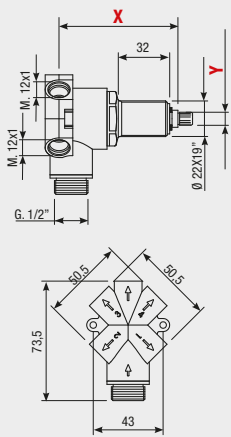

Deviatore ceramico 5 vie per pannello doccia
5 ways ceramic diverter for shower panel
5-Wege Keramik-Umstellventil für Duschpaneel

X **Y**

73,5	BR. Ø 7,65 x Z=20 BR. Ø 8 x Z=24
82	BR. Ø 7,65 x Z=20 BR. Ø 8 x Z=24
95	BR. Ø 7,65 x Z=20 BR. Ø 8 x Z=24
110	BR. Ø 7,65 x Z=20 BR. Ø 8 x Z=24

Accessori - *Accessories* - Zubehörteile

Art. 0120
Maniglia deviatore
Diverter handle
Umstellgriff

Adattatore
Ring adaptor
Adapter
Art. 2501 A Ø 26X19"
Art. 2502 A Ø 27X19"
Art. 2504 A G.3/4"

Art. 00080
Coprifiletto deviatore cromato
Diverter cover thread
Verchromte Gewindeabdeckung
für das Umstellventil