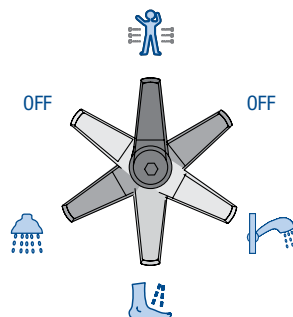

DEVIATORE CERAMICO 5 VIE PER PANNELLO DOCCIA

5 WAYS CERAMIC DIVERTER FOR SHOWER PANEL

5-WEGE KERAMIK-UMSTELLVENTIL FÜR DUSCHPANEEL

Art. 5710R

versione ceramica 1 entrata
+ 4 uscite CON OFF
ceramic version 1 entry
+ 4 exits WITH OFF
Keramikausführung 1 Eingang
+ 4 Ausgänge MIT OFF

Art. 5710R/30FF

con 3 OFF
with 3 OFF
mit 3 OFF

X

Y

73,5

BR. Ø 7,65 x Z=20
BR. Ø 8 x Z=24

82

BR. Ø 7,65 x Z=20
BR. Ø 8 x Z=24

Coprifiletto deviatore cromato
Diverter cover thread
Verchromte Gewindeabdeckung
für das Umstellventil

Art. 190

Innesto rapido
Fast connection
Schnellkupplung

Art. 5700 PTG

Portagomma
Endhoser
Schlauchverbindung