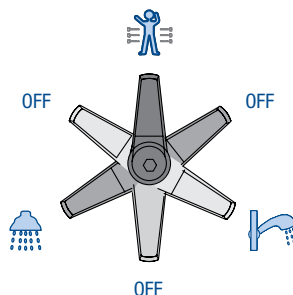

DEVIATORE CERAMICO 5 VIE PER PANNELLO DOCCIA

5 WAYS CERAMIC DIVERTER FOR SHOWER PANEL

5-WEGE KERAMIK-UMSTELLVENTIL FÜR DUSCHPANEEL

Art. 5710R

versione ceramica 1 entrata
+ 4 uscite CON OFF
ceramic version 1 entry
+ 4 exits WITH OFF
Keramikausführung 1 Eingang
+ 4 Ausgänge MIT OFF

Art. 5710R/30FF

con 3 OFF
with 3 OFF
mit 3 OFF

X

Y

73,5

BR. Ø 7,65 x Z=20
BR. Ø 8 x Z=24

82

BR. Ø 7,65 x Z=20
BR. Ø 8 x Z=24

Coprifiletto deviatore cromato
Diverter cover thread
Verchromte Gewindeabdeckung
für das Umstellventil

Art. 190

Innesto rapido
Fast connection
Schnellkupplung

Art. 5700 PTG

Portagomma
Endhoser
Schlauchverbindung