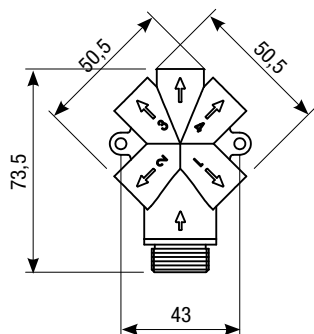

DEVIATORE CERAMICO 5 VIE PER PANNELLO DOCCIA

5 WAYS CERAMIC DIVERTER FOR SHOWER PANEL

5-WEGE KERAMIK-UMSTELLVENTIL FÜR DUSCHPANEEL

Art. 5710R

versione ceramica 1 entrata
+ 4 uscite CON OFF
ceramic version 1 entry
+ 4 exits WITH OFF
Keramikausführung 1 Eingang
+ 4 Ausgänge MIT OFF

Art. 5710R/30FF

con 3 OFF
with 3 OFF
mit 3 OFF

X

Y

73,5

BR. Ø 7,65 x Z=20
BR. Ø 8 x Z=24

82

BR. Ø 7,65 x Z=20
BR. Ø 8 x Z=24

95

BR. Ø 7,65 x Z=20
BR. Ø 8 x Z=24

110

BR. Ø 7,65 x Z=20
BR. Ø 8 x Z=24

ACCESSORI / ACCESSORIES / ZUBEHÖRTEILE

Art. 00120

Maniglia deviatore
Diverter handle
Umstellgriff

Art. 00080

Adattatore
Ring adaptor
Adapter

Art. 2501

Ø 26X19"

Art. 2502

Ø 27X19"

Art. 2504

G.3/4"

Art. PR22/19