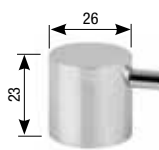

Art. 5710R/30FF

con 3 OFF
with 3 OFF
mit 3 OFF

X

Y

73,5

BR. Ø 7,65 x Z=20
BR. Ø 8 x Z=24

82

BR. Ø 7,65 x Z=20
BR. Ø 8 x Z=24

95

BR. Ø 7,65 x Z=20
BR. Ø 8 x Z=24

110

BR. Ø 7,65 x Z=20
BR. Ø 8 x Z=24

ACCESSORI / ACCESSORIES / ZUBEHÖRTEILE

Art. 00120

Maniglia deviatore
Diverter handle
Umstellgriff

Art. 00080

Coprifiletto deviatore cromato
Diverter cover thread
Verchromte Gewindeabdeckung
für das Umstellventil

Art. 190

Innesto rapido
Fast connection
Schnellkupplung

Art. 5700 PTG

Portagomma
Endhoser
Schlauchverbindung

Adattatore
Ring adaptor
Adapter

Art. 2501

Ø 26X19"

Art. 2502

Ø 27X19"

Art. 2504

G.3/4"

Art. PR22/19