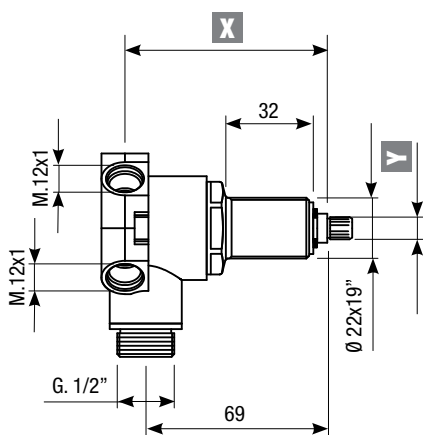

DEVIATORE CERAMICO 5 VIE PER PANNELLO DOCCIA

5 WAYS CERAMIC DIVERTER FOR SHOWER PANEL

5-WEGE KERAMIK-UMSTELLVENTIL FÜR DUSCHPANEEL

Art. 5710R

versione ceramica 1 entrata
+ 4 uscite CON OFF
ceramic version 1 entry
+ 4 exits WITH OFF
Keramikausführung 1 Eingang
+ 4 Ausgänge MIT OFF

Art. 5710R/30FF

con 3 OFF
with 3 OFF
mit 3 OFF

X

Y

73,5

BR. Ø 7,65 x Z=20
BR. Ø 8 x Z=24

82

BR. Ø 7,65 x Z=20
BR. Ø 8 x Z=24

95

BR. Ø 7,65 x Z=20
BR. Ø 8 x Z=24

110

BR. Ø 7,65 x Z=20
BR. Ø 8 x Z=24

ACCESSORI / ACCESSORIES / ZUBEHÖRTEILE

Art. 00120

Maniglia deviatore
Diverter handle
Umstellgriff

Art. 00080

Adattatore
Ring adaptor
Adapter

Art. 2501

Ø 26X19"

Art. 2502

Ø 27X19"

Art. 2504

G.3/4"

Art. PR22/19