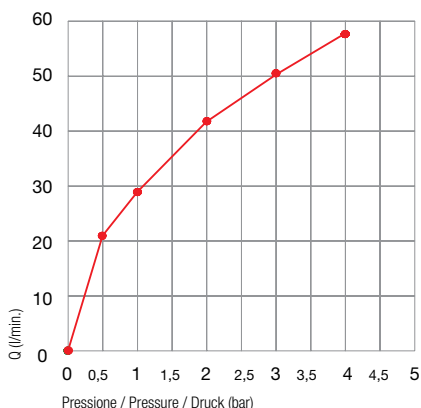

ACCESSORI / ACCESSORIES / ZUBEHÖRTEILE

Art. 500

Rosone ABS cromo
ABS rose chrome
ABS-Chromrossette

Art. 510

Ghiera ottone c/oring
Brass nut w/oring
Messing-Gewindehülse mit/O-Ring

Art. 520

Vite inox 5x70
Inox screw 5x70
Rostfreie
INOX-Schraube 5x70