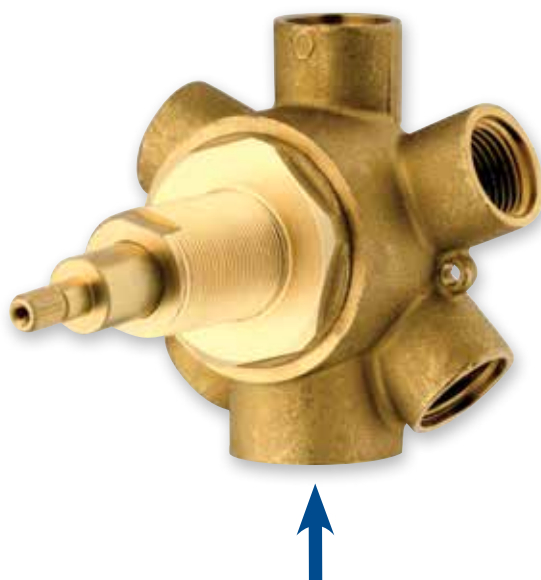

DEVIATORE CERAMICO 6 VIE "OCEANO" 1 ENTRATA, 5 USCITE CON OFF E REGOLATORE DI PORTATA

6 WAYS CERAMIC DIVERTER "OCEANO" 1 ENTRY, 5 EXITS WITH OFF AND FLOW REGULATION

6-WEGE KERAMIK-UMSTELLVENTIL "OCEANO" 1 EINGANG, 5 AUSGÄNGE MIT OFF UND DURCHFLUSSREGLER

Art. 6700N1

Deviatore ceramico 1 entrata + 5 uscite + off e regolatore di portata
 Ceramic diverter 1 entry + 5 exits + OFF position and flow regulation
 Keramik-Umstellventil 1 Eingang + 5 Ausgänge + OFF und Durchflussregler

- c UPC IAPMO approvato
- c UPC IAPMO approved
- c UPC iapmo geprüft

PRESSIONE MASSIMA SUGGERITA
MAX WATER PRESSURE SUGGESTED
MAXIMAL EMPFOHLENER BETRIEBSDRUCK
3 BAR (43,5 PSI)

Diagramma di portata (uscita libera)
Flow diagram (free exit)
Diagramm der Durchflussleistung (freier Ausgang)