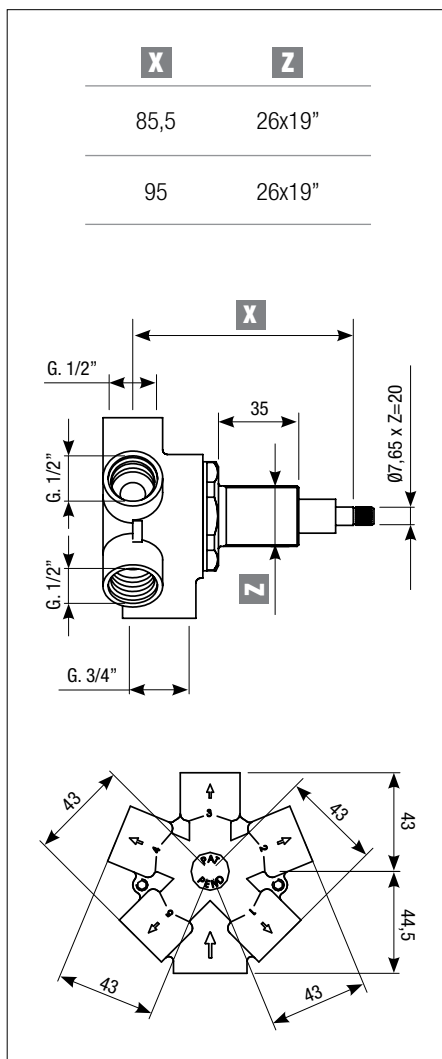

ACCESSORI / ACCESSORIES / ZUBEHÖRTEILE

Art. 500

Rosone ABS cromo
ABS rose chrome
ABS-Chromrossette

Art. 510

Ghiera ottone c/oring
Brass nut w/oring
Messing-Gewindehülse mit/O-Ring

Art. 520

Vite inox 5x70
Inox screw 5x70
Rostfreie
INOX-Schraube 5x70