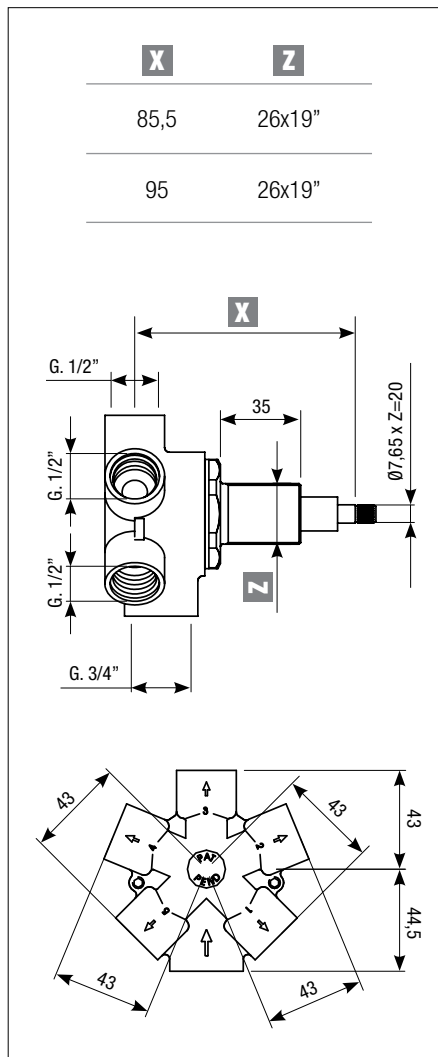

Art. 6800N

Deviatore ceramico alta portata 1 entrata + 5 uscite
High flow ceramic diverter 1 entry + 5 exits
Keramik-Umstellventil Hohe Durchflussleistung, 1 Eingang + 5 Ausgänge

- c UPC IAPMO approvato
- c UPC IAPMO approved
- c UPC iapmo geprüft

PRESSIONE MASSIMA SUGGERITA
MAX WATER PRESSURE SUGGESTED
MAXIMAL EMPFOHLENER BETRIEBSDRUCK
3 BAR (43,5 PSI)

Diagramma di portata (uscita libera)
Flow diagram (free exit)
Diagramm der Durchflussleistung (freier Ausgang)

VASCA - DOCCIA - BOCCA - SOFFIETTI - SOFFIONE
BATH - SHOWER - SPOUT - SPRAY - SHOWERHEAD
BADEWANNE - DUSCHE - AUSLAUF
SPRÜHKÖPFE - BRAUSEKOPF