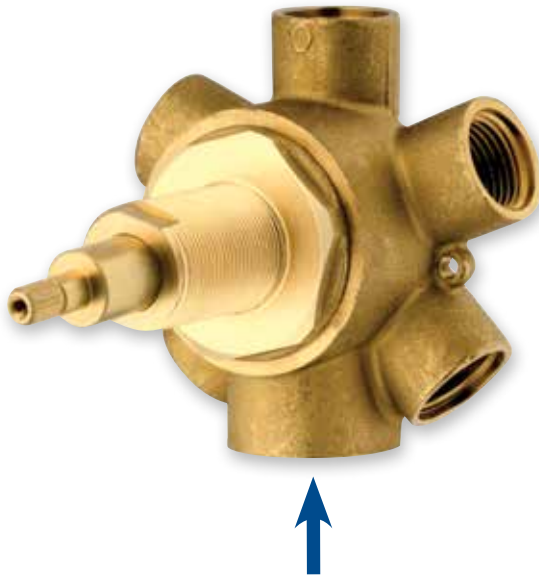

DEVIATORE CERAMICO 6 VIE "OCEANO" 1 ENTRATA, 5 USCITE - SOLO DEVIATORE

6 WAYS CERAMIC DIVERTER "OCEANO" 1 ENTRY, 5 EXITS - DIVERTER ONLY

6-WEGE KERAMIK-UMSTELLVENTIL "OCEANO" 1 EINGANG, 5 AUSGÄNGE - NUR UMSTELLVENTIL

Art. 6800N

Deviatore ceramico alta portata 1 entrata + 5 uscite
 High flow ceramic diverter 1 entry + 5 exits
 Keramik-Umstellventil Hohe Durchflussleistung, 1 Eingang + 5 Ausgänge

- c UPC IAPMO approvato
- c UPC IAPMO approved
- c UPC iapmo geprüft