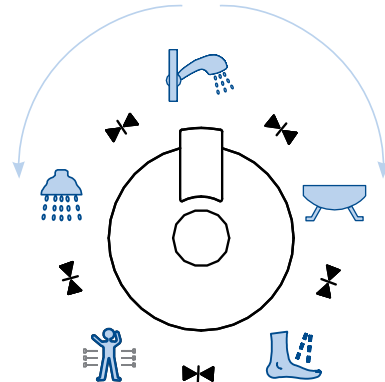

DEVIATORE CERAMICO 6 VIE "OCEANO" 1 ENTRATA, 5 USCITE - SOLO DEVIATORE

6 WAYS CERAMIC DIVERTER "OCEANO" 1 ENTRY, 5 EXITS - DIVERTER ONLY

6-WEGE KERAMIK-UMSTELLVENTIL "OCEANO" 1 EINGANG, 5 AUSGÄNGE - NUR UMSTELLVENTIL

Art. 6800N

Deviatore ceramico alta portata 1 entrata + 5 uscite
 High flow ceramic diverter 1 entry + 5 exits
 Keramik-Umstellventil Hohe Durchflussleistung, 1 Eingang + 5 Ausgänge

- c UPC IAPMO approvato
- c UPC IAPMO approved
- c UPC iapmo geprüft

PRESSIONE MASSIMA SUGGERITA
MAX WATER PRESSURE SUGGESTED
MAXIMAL EMPFOHLENER BETRIEBSDRUCK
3 BAR (43,5 PSI)

Diagramma di portata (uscita libera)
Flow diagram (free exit)
Diagramm der Durchflussleistung (freier Ausgang)

VASCA - DOCCIA - BOCCA - SOFFIETTI - SOFFIONE
 BATH - SHOWER - SPOUT - SPRAY - SHOWERHEAD
 BADEWANNE - DUSCHE - AUSLAUF
 SPRÜHKÖPFE - BRAUSEKOPF

ACCESSORI / ACCESSORIES / ZUBEHÖRTEILE

Art. 500

Rosone ABS cromo
 ABS rose chrome
 ABS-Chromrossette