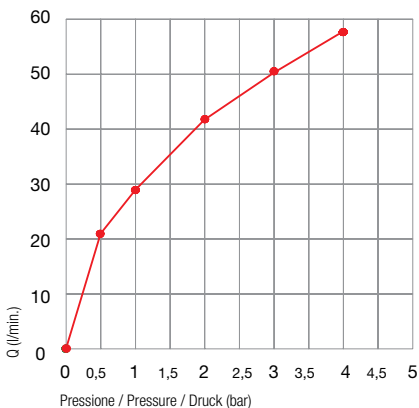

Art. 6800N

Deviatore ceramico alta portata 1 entrata + 5 uscite
High flow ceramic diverter 1 entry + 5 exits
Keramik-Umstellventil Hohe Durchflussleistung, 1 Eingang + 5 Ausgänge

- c UPC IAPMO approvato
- c UPC IAPMO approved
- c UPC iapmo geprüft

PRESSIONE MASSIMA SUGGERITA
MAX WATER PRESSURE SUGGESTED
MAXIMAL EMPFOHLENER BETRIEBSDRUCK
3 BAR (43,5 PSI)

Diagramma di portata (uscita libera)
Flow diagram (free exit)
Diagramm der Durchflussleistung (freier Ausgang)

VASCA - DOCCIA - BOCCA - SOFFIETTI - SOFFIONE
BATH - SHOWER - SPOUT - SPRAY - SHOWERHEAD
BADEWANNE - DUSCHE - AUSLAUF
SPRÜHKÖPFE - BRAUSEKOPF