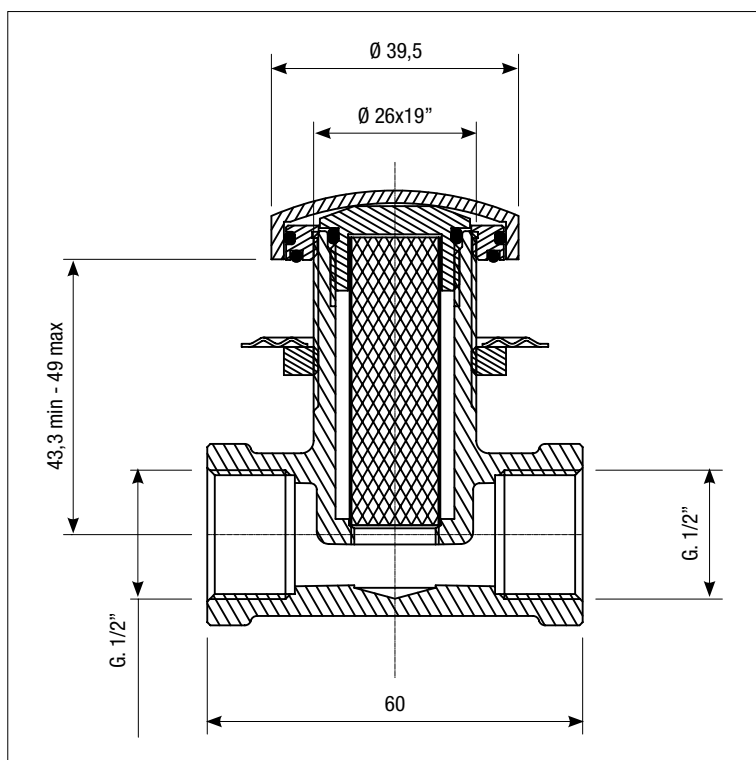

# RUBINETTO FILTRO G.1/2"

*FILTER TAP G. 1/2*

ARMATURENFILTER G.1/2"

## Art. 4000

Rubinetto filtro  
*Filter tap*  
Armaturenfilter

## Art. 4100

Rubinetto filtro con arresto e valvola di non ritorno  
*Filter tap with off function and no return valve*  
Armaturenfilter mit Sperre und Rückschlagventil