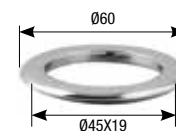

**Art. GHINF48**

Ghiera inferiore  
Inferior nut  
Untere Gewindehülse

**Art. 1014**

Anello sede cartuccia  
Cartridge ring seat  
Kartuschenringsitz

**Art. 145**

Flessibili 10x1 G. 1/2 cm 20  
Flex 10x1 G. 1/2 cm 20  
Schläuche 10x1 G. 1/2 cm 20

## Ø 35 ACCESSORI / ACCESSORIES / ZUBEHÖRTEILE

**Art. 1000**

Riduttore per cartuccia Ø 35 ABS  
Cartridge reduction Ø 35  
ABS-Kartuschenverminderung Ø 35

**Art. 1003SF**

Cappuccio ABS  
ABS cap  
ABS-Kappe

**Art. 1004BS**

Ghiera  
Ring nut  
Gewindehülse  
M.37x1,5

**Art. 1006**

Anello di fissaggio cromo  
Fastening ring chrome  
Haltering aus Chrom

**Art. 1015**

Ghiera inferiore  
Inferior nut  
Untere Gewindehülse