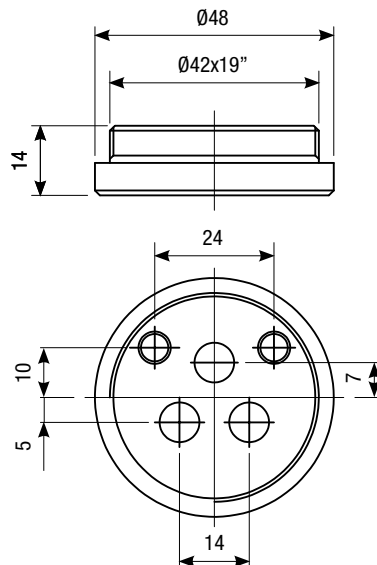

# MISCELATORE BORDO VASCA - CARTUCCIA Ø 40 - Ø 35

DECK MOUNTED MIXER - CARTRIDGE Ø 40 - Ø 35

MISCHBATTERIE FÜR DEN WANNENRAND - KARTUSCHE Ø 40 - Ø 35

**Art. 1162**

## Ø 40 ACCESSORI / ACCESSORIES / ZUBEHÖRTEILE

**Art. 1048**

Cappuccio ABS  
ABS cap  
ABS-Kappe

**Art. 1610**

Ghiera  
Ring nut  
Gewindehülse  
M.42x19"

**Art. GHSUP48**

Ghiera superiore  
Inferior nut  
Obere Gewindehülse

**Art. GHINF48**

Ghiera inferiore  
Inferior nut  
Untere Gewindehülse

**Art. 1014**

Anello sede cartuccia  
Cartridge ring seat  
Kartuschenringsitz

**Art. 145**

Flessibili 10x1 G. 1/2 cm 20  
Flex 10x1 G. 1/2 cm 20  
Schläuche 10x1 G. 1/2 cm 20

**Art. 1001AR**

Anello sede cartuccia  
Cartridge ring seat  
Kartuschenringsitz