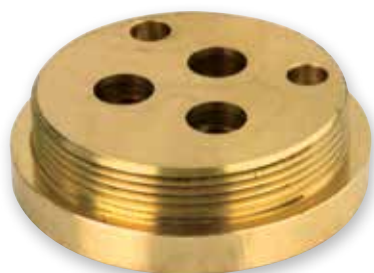

# MISCELATORE BORDO VASCA - CARTUCCIA Ø 40 - Ø 35

DECK MOUNTED MIXER - CARTRIDGE Ø 40 - Ø 35

MISCHBATTERIE FÜR DEN WANNENRAND - KARTUSCHE Ø 40 - Ø 35

**Art. 1162**

## Ø 40 ACCESSORI / ACCESSORIES / ZUBEHÖRTEILE

**Art. 1048**

Cappuccio ABS  
ABS cap  
ABS-Kappe

**Art. 1610**

Ghiera  
Ring nut  
Gewindehülse  
M.42x19"

**Art. GHSUP48**

Ghiera superiore  
Inferior nut  
Obere Gewindehülse

**Art. GHINF48**

Ghiera inferiore  
Inferior nut  
Untere Gewindehülse

**Art. 1014**

Anello sede cartuccia  
Cartridge ring seat  
Kartuschenringsitz

**Art. 145**

Flessibili 10x1 G. 1/2 cm 20  
Flex 10x1 G. 1/2 cm 20  
Schläuche 10x1 G. 1/2 cm 20