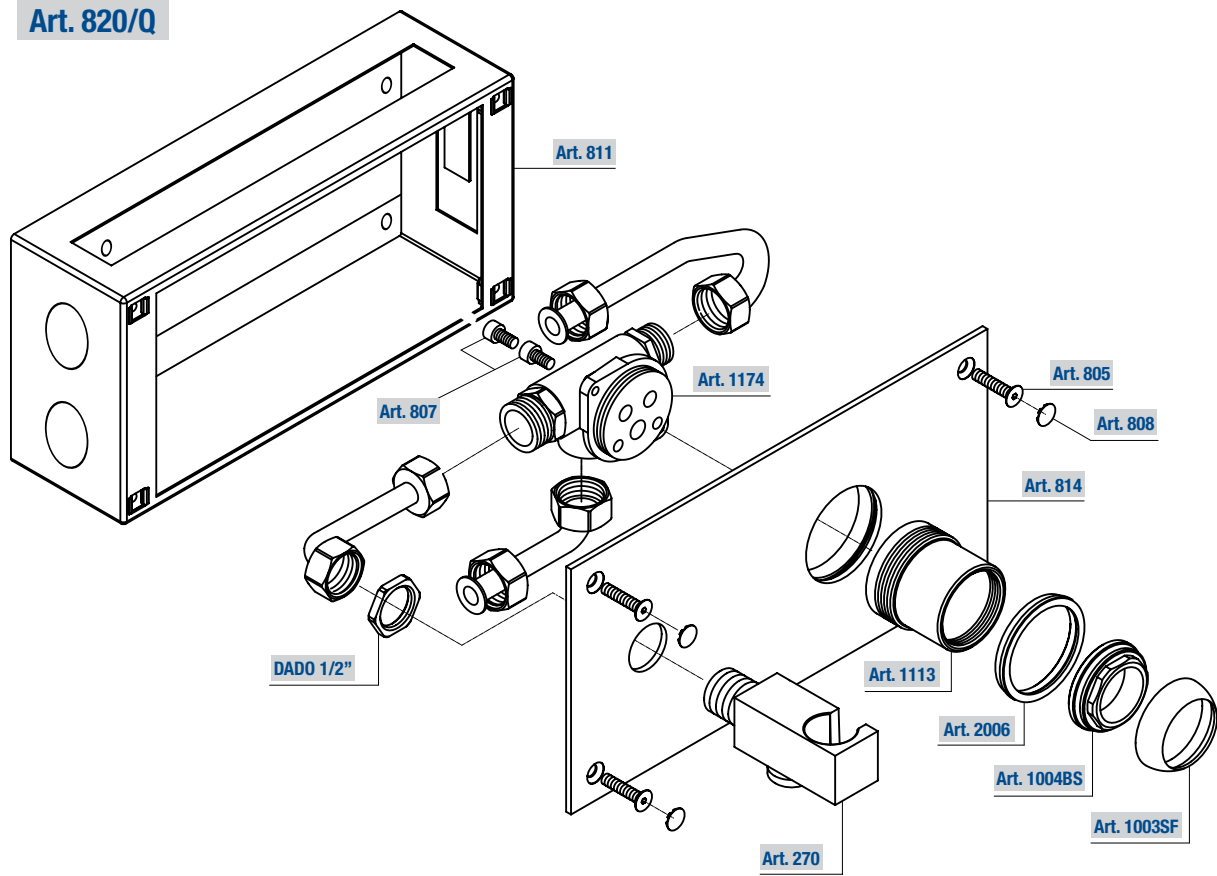

INCASSO DOCCIA CON PIASTRA, SCATOLA DI PROTEZIONE E SUPPORTO DOCCIA

CONCEALED SHOWER MIXER WITH PLATE, PROTECTION BOX AND SHOWER BRACKET

EINBAUDUSCHE MIT PLATTE, SCHUTZGEHÄUSE UND DUSCHHALTERUNG

Art. 820/Q

Art. 811

Scatola incasso
fissaggio L.260
Concealed fixing box L.260
Gehäuse für die
Einbaubefestigung L.260

Art. 2006

Anello fissaggio
Fixing ring
Haltering

Art. 270

Supporto doccia
Shower holder
Duschhalterung

Art. 814

Piastra 270x130x2
Plate 270x130x2
Platte aus Chrom 270x130x2

Art. 808

Tappo coprivite
Screw cover
Schraubenabdeckungsstopfen

Art. 820/Q

SCHEMA CONSIGLIATO PER L'INSTALLAZIONE
INSTALLATION SCHEME
INSTALLATIONSANWEISUNG