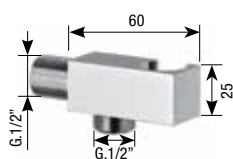

Art. 1003SF

Cappuccio ABS
ABS cap
ABS-Kappe

Art. 1174

Corpo miscelatore
lavabo da incasso
Concealed basin mixer
body only
Mischbatterie-Einbaukörper
für Waschtische

Art. 1004BS

Ghiera
Ring nut
Gewindehülse

Art. 811

Scatola incasso
fissaggio L.260
Concealed fixing box L.260
Gehäuse für die
Einbaubefestigung L.260

Art. 2006

Anello fissaggio
Fixing ring
Haltering

Art. 270

Supporto doccia
Shower holder
Duschhalterung

Art. 814

Piastra 270x130x2
Plate 270x130x2
Platte aus Chrom 270x130x2

Art. 808

Tappo coprivite
Screw cover
Schraubenabdeckungsstopfen

Art. 820/Q

SCHEMA CONSIGLIATO PER L'INSTALLAZIONE
INSTALLATION SCHEME
INSTALLATIONSANWEISUNG