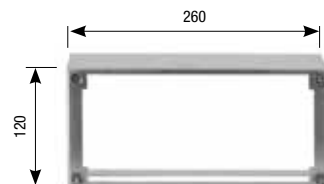

Art. 811

Scatola incasso
fissaggio L.260
Concealed fixing box L.260
Gehäuse für die
Einbaubefestigung L.260