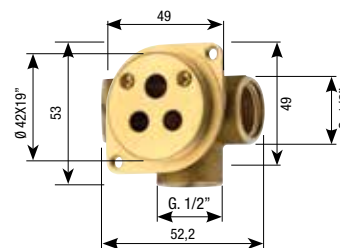

Verisone quadra
Square version
Quadratische Ausführung

ACCESSORI / ACCESSORIES / ZUBEHÖRTEILE

Art. 1113

Anello sede cartuccia
Cartridge ring seat
Kartuschenringsitz

Art. 1000

Riduttore per cartuccia Ø 35 ABS
Cartridge reduction Ø 35
ABS-Kartuschenverminderung Ø 35

Art. 1003SF

Cappuccio ABS
ABS cap
ABS-Kappe

Art. 1174

Corpo miscelatore
lavabo da incasso
Concealed basin mixer
body only
Mischbatterie-Einbaukörper
für Waschtische

Art. 1004BS

Ghiera
Ring nut
Gewindehülse

Art. 814

Piastra 270x130x2
Plate 270x130x2
Platte aus Chrom 270x130x2

Art. 808

Tappo coprivite
Screw cover
Schraubenabdeckungsstopfen

Art. 820/Q

SCHEMA CONSIGLIATO PER L'INSTALLAZIONE
INSTALLATION SCHEME
INSTALLATIONSANWEISUNG