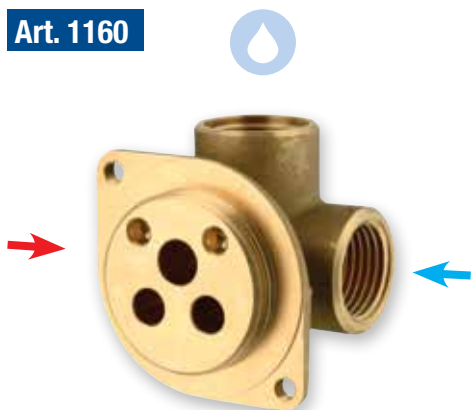

# MISCELATORE INCASSO DOCCIA CARTUCCIA Ø 40

CONCEALED SHOWER MIXER CARTRIDGE Ø 40

EINBAU-MISCHBATTERIE FÜR DUSCHEN, KARTUSCHE Ø 40

Art. 1160

- Disponibile in DZR
- Available in DZR brass
- Erhältlich in DZR

Art. 1170

- Disponibile in DZR
- Available in DZR brass
- Erhältlich in DZR

Diagramma di portata (uscita libera)  
Flow diagram (free exit)  
Diagramm der Durchflussleistung (freier Ausgang)

USCITA DOCCIA  
SHOWER EXIT  
AUSGANG DUSCHE