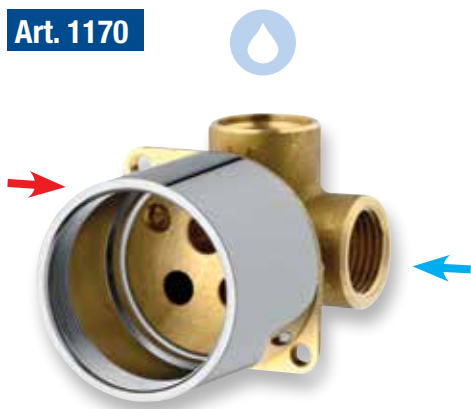

# MISCELATORE INCASSO DOCCIA CARTUCCIA Ø 40

CONCEALED SHOWER MIXER CARTRIDGE Ø 40

EINBAU-MISCHBATTERIE FÜR DUSCHEN, KARTUSCHE Ø 40

Art. 1160

- Disponibile in DZR
- Available in DZR brass
- Erhältlich in DZR

Art. 1170

- Disponibile in DZR
- Available in DZR brass
- Erhältlich in DZR

Diagramma di portata (uscita libera)  
Flow diagram (free exit)  
Diagramm der Durchflussleistung (freier Ausgang)

USCITA DOCCIA  
SHOWER EXIT  
AUSGANG DUSCHE