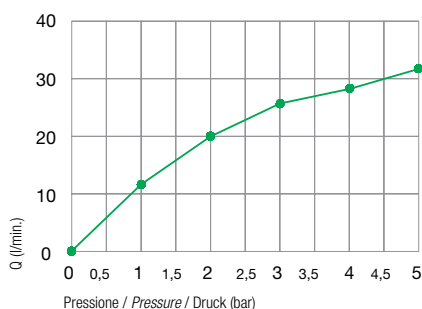

Art. 1170

- Disponibile in DZR
- Available in DZR brass
- Erhältlich in DZR

Diagramma di portata (uscita libera)  
Flow diagram (free exit)  
Diagramm der Durchflussleistung (freier Ausgang)

USCITA DOCCIA  
SHOWER EXIT  
AUSGANG DUSCHE