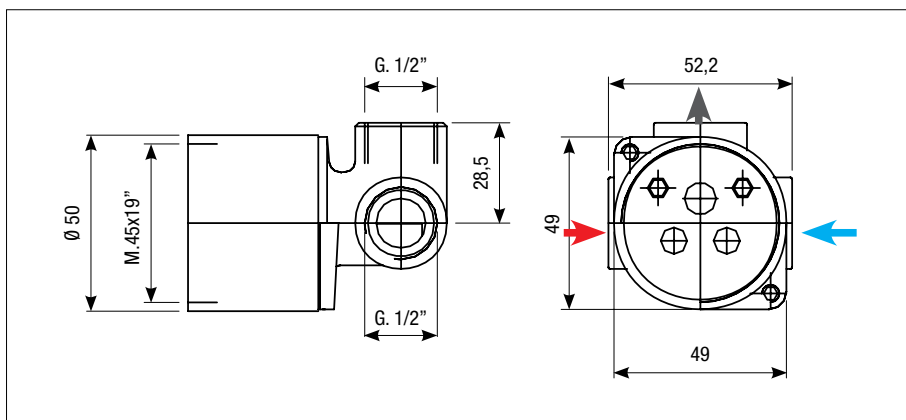

# MISCELATORE INCASSO DOCCIA CARTUCCIA Ø 40

CONCEALED SHOWER MIXER CARTRIDGE Ø 40

EINBAU-MISCHBATTERIE FÜR DUSCHEN, KARTUSCHE Ø 40

Art. 1160

- Disponibile in DZR
- Available in DZR brass
- Erhältlich in DZR

Art. 1170

- Disponibile in DZR
- Available in DZR brass
- Erhältlich in DZR

Diagramma di portata (uscita libera)  
Flow diagram (free exit)  
Diagramm der Durchflussleistung (freier Ausgang)

USCITA DOCCIA  
SHOWER EXIT  
AUSGANG DUSCHE