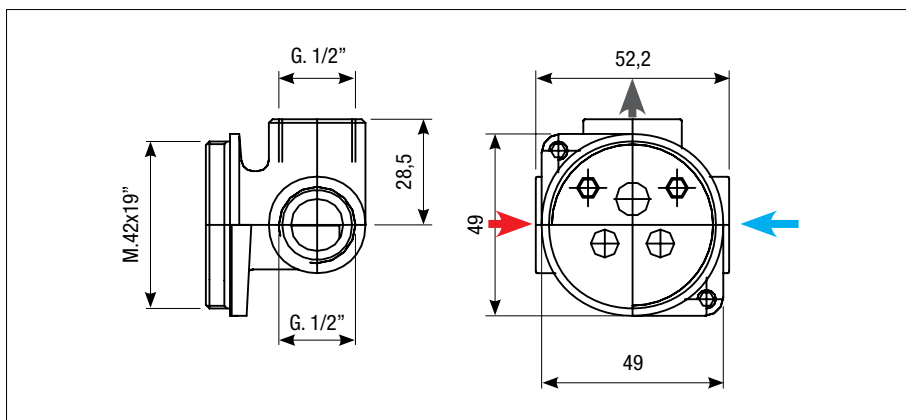

# MISCELATORE INCASSO DOCCIA CARTUCCIA Ø 40

CONCEALED SHOWER MIXER CARTRIDGE Ø 40

EINBAU-MISCHBATTERIE FÜR DUSCHEN, KARTUSCHE Ø 40

Art. 1160

- Disponibile in DZR
- Available in DZR brass
- Erhältlich in DZR

Art. 1170

- Disponibile in DZR
- Available in DZR brass
- Erhältlich in DZR

Diagramma di portata (uscita libera)  
Flow diagram (free exit)  
Diagramm der Durchflussleistung (freier Ausgang)

USCITA DOCCIA  
SHOWER EXIT  
AUSGANG DUSCHE