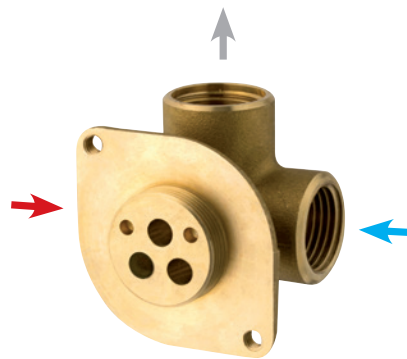

Art. 1160

cartuccia $\varnothing$ 40 - cartridge $\varnothing$ 40 - Kartusche $\varnothing$ 40

Art. 1160/35

cartuccia $\varnothing$ 35 - cartridge $\varnothing$ 35 - Kartusche $\varnothing$ 35

Art. 1160/25

cartuccia $\varnothing$ 25 - cartridge $\varnothing$ 25 - Kartusche $\varnothing$ 25

Diagramma di portata (uscita libera)

Flow diagram (free exit)

Diagramm der Durchflussleistung (freier Ausgang)

- Disponibile in DZR
- Available in DZR brass
- Erhältlich in DZR