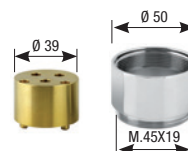

Art. 1500
Cappuccio ABS
ABS cap
ABS-Kappe

Art. 1003SF
Cappuccio ABS
ABS cap
ABS-Kappe

Art. 1003/25
Cappuccio ABS
ABS cap
ABS-Kappe

Art. 1501
Ghiera serraggio
Ring nut
Gewindeverschraubung

Art. 1004BS
Ghiera
Ring nut
Gewindehülse

Art. 1004/25
Ghiera
Ring nut
Gewindehülse

Art. 600
Kit prolunga sede cartuccia
Extension kit for cartridge seat
Verlängerungsbausatz Kartuschenring

Art. 600/35
Kit prolunga sede cartuccia
Extension kit for cartridge seat
Verlängerungsbausatz Kartuschenring