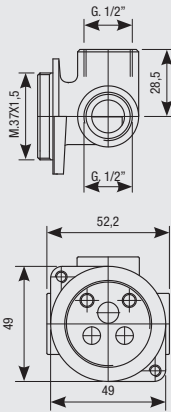

Art. 1160/35

cartuccia $\varnothing$ 35 - cartridge $\varnothing$ 35 - Kartusche $\varnothing$ 35