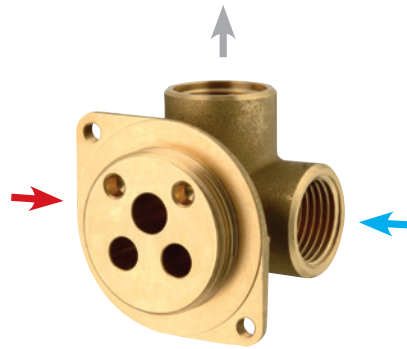

Art. 1160/35

cartuccia $\varnothing$ 35 - cartridge $\varnothing$ 35 - Kartusche $\varnothing$ 35