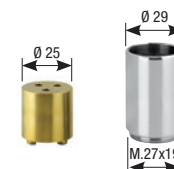

Art. 600/25
Kit prolunga sede cartuccia
Extension kit for cartridge seat
Verlängerungsbausatz Kartuschenring