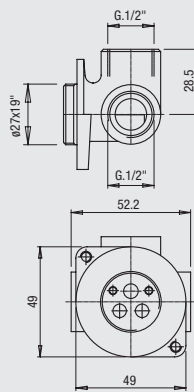

Art. 1160

cartuccia $\varnothing$ 40 - cartridge $\varnothing$ 40 - Kartusche $\varnothing$ 40

Art. 1160/35

cartuccia $\varnothing$ 35 - cartridge $\varnothing$ 35 - Kartusche $\varnothing$ 35

Art. 1160/25

cartuccia $\varnothing$ 25 - cartridge $\varnothing$ 25 - Kartusche $\varnothing$ 25

Diagramma di portata (uscita libera)

Flow diagram (free exit)

Diagramm der Durchflussleistung (freier Ausgang)

- Disponibile in DZR
- Available in DZR brass
- Erhältlich in DZR