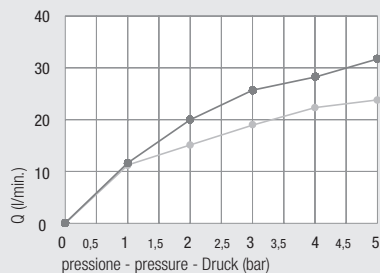

Art. 1160/25

cartuccia $\varnothing$ 25 - cartridge $\varnothing$ 25 - Kartusche $\varnothing$ 25

Diagramma di portata (uscita libera)

Flow diagram (free exit)

Diagramm der Durchflussleistung (freier Ausgang)