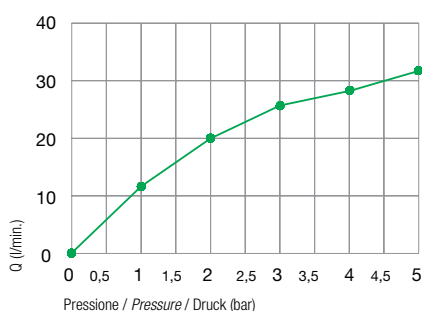

## Art. 1170-180

- Disponibile in DZR
- Available in DZR brass
- Erhältlich in DZR

Diagramma di portata (uscita libera)  
Flow diagram (free exit)  
Diagramm der Durchflussleistung (freier Ausgang)

USCITA DOCCIA  
SHOWER EXIT  
AUSGANG DUSCHE