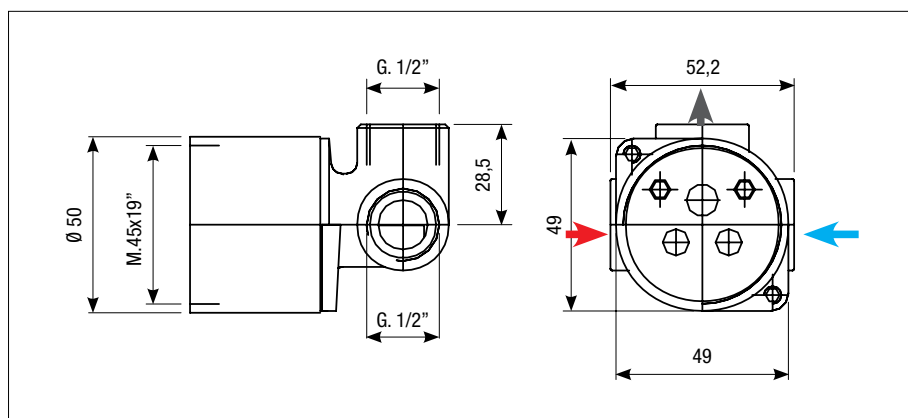

# MISCELATORE INCASSO DOCCIA CARTUCCIA Ø 40 - 180°

CONCEALED SHOWER MIXER CARTRIDGE Ø 40 - 180°

EINBAU-MISCHBATTERIE FÜR DUSCHEN, KARTUSCHE Ø 40 - 180°

## Art. 1170-180

- Disponibile in DZR
- Available in DZR brass
- Erhältlich in DZR

Diagramma di portata (uscita libera)  
Flow diagram (free exit)  
Diagramm der Durchflussleistung (freier Ausgang)

USCITA DOCCIA  
SHOWER EXIT  
AUSGANG DUSCHE