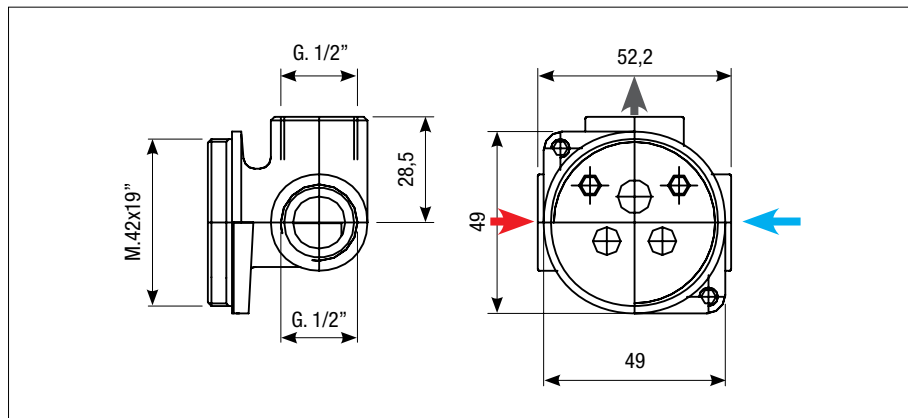

MISCELATORE INCASSO DOCCIA CARTUCCIA Ø 40 - 180°

CONCEALED SHOWER MIXER CARTRIDGE Ø 40 - 180°

EINBAU-MISCHBATTERIE FÜR DUSCHEN, KARTUSCHE Ø 40 - 180°

Art. 1160-180

- Disponibile in DZR
- Available in DZR brass
- Erhältlich in DZR