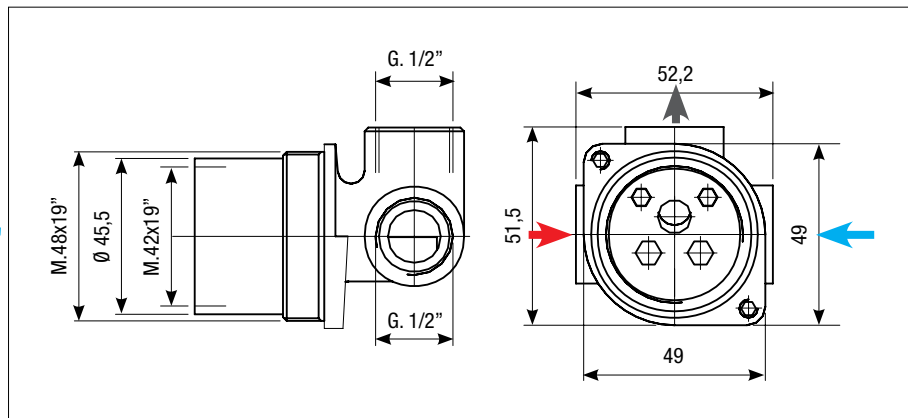

MISCELATORE INCASSO PANNELLO DOCCIA CARTUCCIA Ø 40

MIXER FOR SHOWER PANEL - CARTRIDGE Ø 40

EINBAU-MISCHBATTERIE FÜR DUSCHPANEEL, KARTUSCHE Ø 40

Art. 1173

- Disponibile in DZR
- Available in DZR brass
- Erhältlich in DZR

Diagramma di portata (uscita libera)
Flow diagram (free exit)
Diagramm der Durchflussleistung (freier Ausgang)

USCITA DOCCIA
SHOWER EXIT
AUSGANG DUSCHHE

ACCESSORI / ACCESSORIES / ZUBEHÖRTEILE

Art. 1048

Cappuccio ABS
ABS cap
ABS-Kappe

Art. GHINF48

Ghiera inferiore
Lower nut
Untere Gewindehülse

Art. 1610

Ghiera
Ring nut
Gewindehülse
M.42x19"

Art. 1014

Anello sede cartuccia
Cartridge ring seat
Kartuschenringsitz

Art. 1005

Viti di fissaggio
Fastening screws
Befestigungsschrauben
M.5 L=45