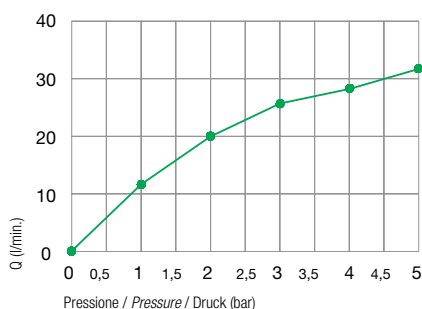

Diagramma di portata (uscita libera)
Flow diagram (free exit)
Diagramm der Durchflussleistung (freier Ausgang)

USCITA DOCCIA
SHOWER EXIT
AUSGANG DUSCHHE

ACCESSORI / ACCESSORIES / ZUBEHÖRTEILE

Art. 1048

Cappuccio ABS
ABS cap
ABS-Kappe