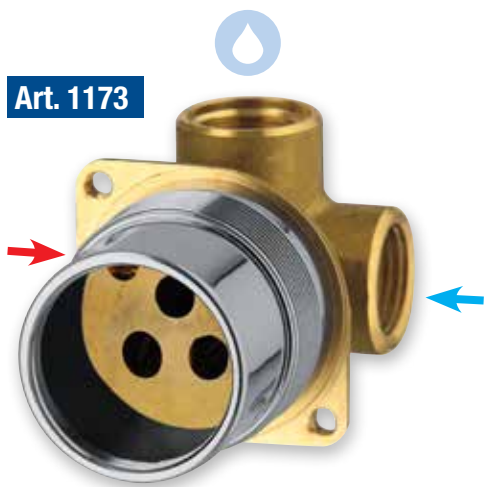

MISCELATORE INCASSO PANNELLO DOCCIA CARTUCCIA Ø 40

MIXER FOR SHOWER PANEL - CARTRIDGE Ø 40

EINBAU-MISCHBATTERIE FÜR DUSCHPANEEL, KARTUSCHE Ø 40

Art. 1173

- Disponibile in DZR
- Available in DZR brass
- Erhältlich in DZR

Diagramma di portata (uscita libera)
Flow diagram (free exit)
Diagramm der Durchflussleistung (freier Ausgang)

USCITA DOCCIA
SHOWER EXIT
AUSGANG DUSCHHE

ACCESSORI / ACCESSORIES / ZUBEHÖRTEILE

Art. 1048

Cappuccio ABS
ABS cap
ABS-Kappe

Art. GHINF48

Ghiera inferiore
Lower nut
Untere Gewindehülse

Art. 1610

Ghiera
Ring nut
Gewindehülse
M.42x19"

Art. 1014

Anello sede cartuccia
Cartridge ring seat
Kartuschenringsitz

Art. 1005

Viti di fissaggio
Fastening screws
Befestigungsschrauben
M.5 L=45