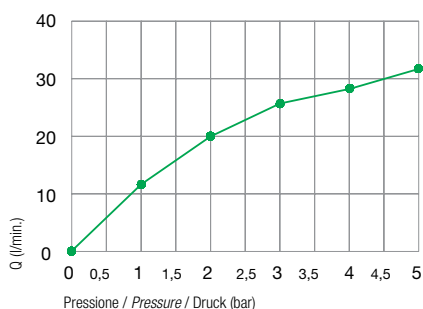

USCITA DOCCIA
SHOWER EXIT
AUSGANG DUSCHE