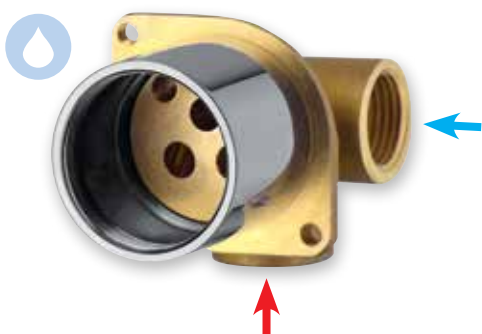

MISCELATORE INCASSO LAVABO Ø 35

CONCEALED BASIN MIXER Ø 35

EINBAU-MISCHBATTERIE FÜR WASCHTISCHE Ø 35

Art. 1174/35

Art. 2174/35

Diagramma di portata (uscita libera)
Flow diagram (free exit)
Diagramm der Durchflussleistung (freier Ausgang)

USCITA DOCCIA
SHOWER EXIT
AUSGANG DUSCHE

ACCESSORI / ACCESSORIES / ZUBEHÖRTEILE

Art. 1013/35

Anello sede cartuccia
Cartridge ring seat
Kartuschenringsitz

Art. 600/35

Kit prolunga sede cartuccia
Extension kit for cartridge seat
Verlängerungsbausatz Kartuschensitz