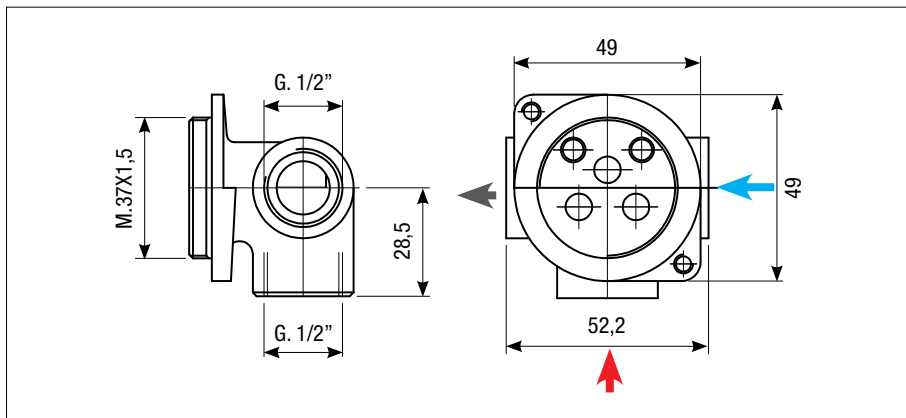

MISCELATORE INCASSO LAVABO Ø 35

CONCEALED BASIN MIXER Ø 35

EINBAU-MISCHBATTERIE FÜR WASCHTISCHE Ø 35

Art. 1174/35

Art. 2174/35

Diagramma di portata (uscita libera)
Flow diagram (free exit)
Diagramm der Durchflussleistung (freier Ausgang)

USCITA DOCCIA
SHOWER EXIT
AUSGANG DUSCHE

ACCESSORI / ACCESSORIES / ZUBEHÖRTEILE

Art. 1013/35

Anello sede cartuccia
Cartridge ring seat
Kartuschenringsitz

Art. 600/35

Kit prolunga sede cartuccia
Extension kit for cartridge seat
Verlängerungsbausatz Kartuschensitz