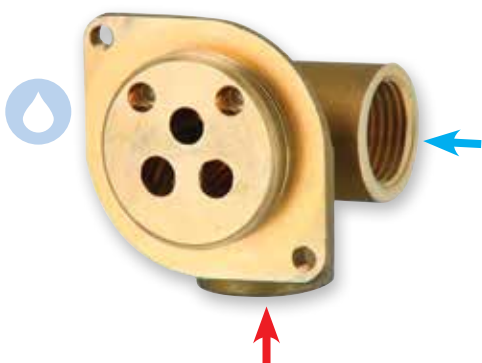

MISCELATORE INCASSO LAVABO Ø 35

CONCEALED BASIN MIXER Ø 35

EINBAU-MISCHBATTERIE FÜR WASCHTISCHE Ø 35

Art. 1174/35

Art. 2174/35

Diagramma di portata (uscita libera)
Flow diagram (free exit)
Diagramm der Durchflussleistung (freier Ausgang)

USCITA DOCCIA
SHOWER EXIT
AUSGANG DUSCHE

ACCESSORI / ACCESSORIES / ZUBEHÖRTEILE

Art. 1013/35

Anello sede cartuccia
Cartridge ring seat
Kartuschenringsitz

Art. 600/35

Kit prolunga sede cartuccia
Extension kit for cartridge seat
Verlängerungsbausatz Kartuschensitz