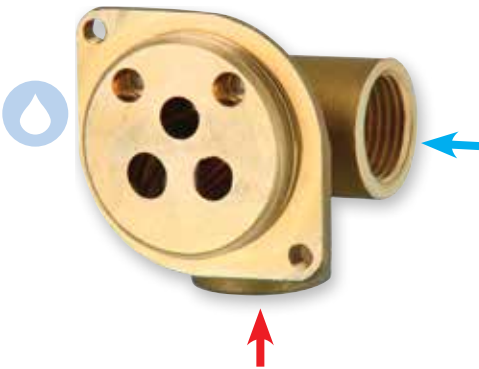

# MISCELATORE INCASSO LAVABO Ø 40

CONCEALED BASIN MIXER Ø 40

EINBAU-MISCHBATTERIE FÜR WASCHTISCHE Ø 40

Art. 1174

Art. 2174

Diagramma di portata (uscita libera)  
Flow diagram (free exit)  
Diagramm der Durchflussleistung (freier Ausgang)

USCITA DOCCIA  
SHOWER EXIT  
AUSGANG DUSCHE