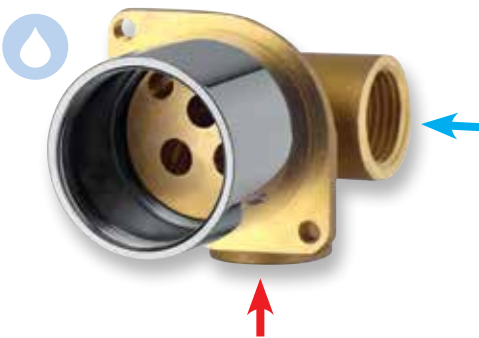

# MISCELATORE INCASSO LAVABO Ø 40

CONCEALED BASIN MIXER Ø 40

EINBAU-MISCHBATTERIE FÜR WASCHTISCHE Ø 40

Art. 1174

Art. 2174

Diagramma di portata (uscita libera)  
Flow diagram (free exit)  
Diagramm der Durchflussleistung (freier Ausgang)

USCITA DOCCIA  
SHOWER EXIT  
AUSGANG DUSCHE