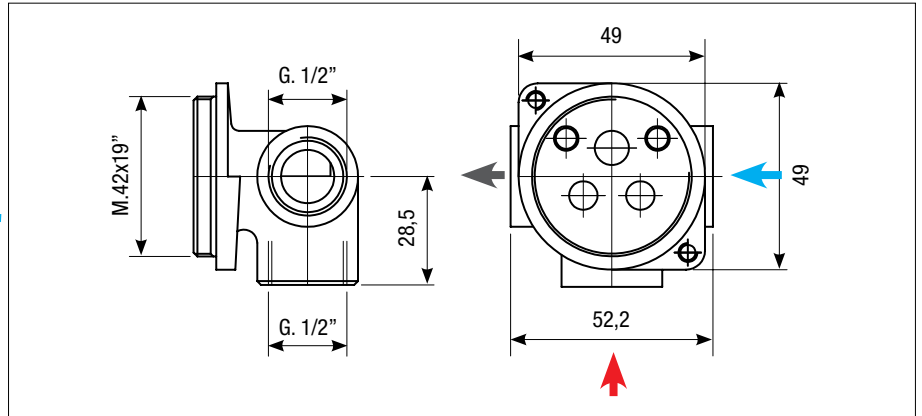

# MISCELATORE INCASSO LAVABO Ø 40

CONCEALED BASIN MIXER Ø 40

EINBAU-MISCHBATTERIE FÜR WASCHTISCHE Ø 40

Art. 1174

Art. 2174

Diagramma di portata (uscita libera)  
Flow diagram (free exit)  
Diagramm der Durchflussleistung (freier Ausgang)

USCITA DOCCIA  
SHOWER EXIT  
AUSGANG DUSCHE