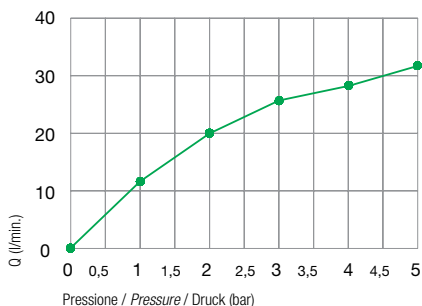

USCITA DOCCIA
SHOWER EXIT
AUSGANG DUSCHE