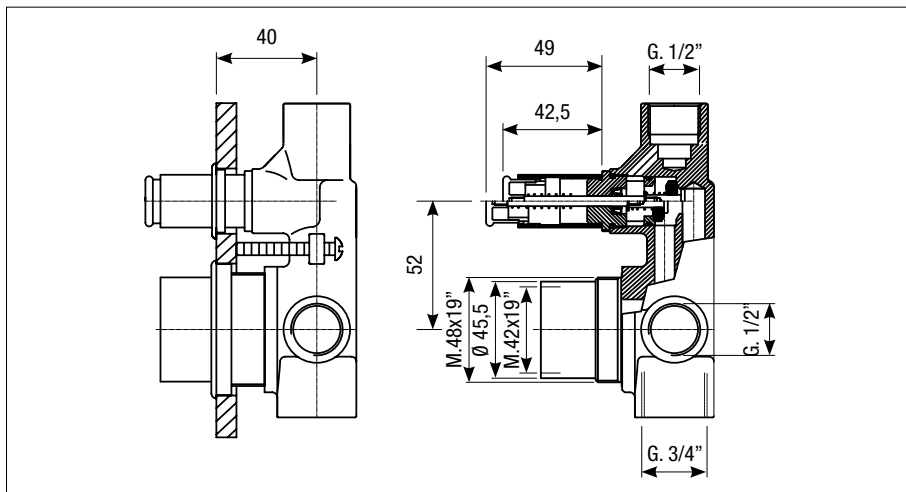

MISCELATORE INCASSO PANNELLO DOCCIA - CARTUCCIA Ø 40

CONCEALED SHOWER MIXER FOR PANEL - CARTRIDGE Ø 40

EINBAU-MISCHBATTERIE FÜR DUSCHPANEEL - KARTUSCHE Ø 40

Art. 1190/BOX

- Disponibile in DZR
- Available in DZR brass
- Erhältlich in DZR

Anello sede cartucce
Cartridge ring seat
Kartuschenringsitz

Art. 1005

Viti di fissaggio
Fastening screws
Befestigungsschrauben
M.5 L=45

Art. GHSUP48

Ghiera superiore
Inferior nut
Obere Gewindehülse

Art. PR23