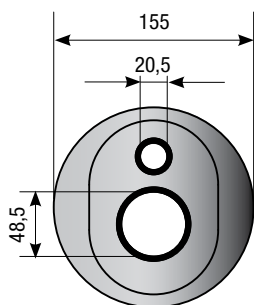

PIASTRE PER MIX-VASCA E DOCCIA INCASSO

PLATE FOR BATH AND SHOWER MIXER

PLATTEN FÜR EINBAUMISCHBATTERIEN, BADEWANNE UND DUSCHE

Art. 1182

Art. 1183

Art. 1184

Art. 1192/P

Art. 1193/P