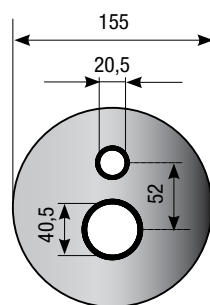

PIASTRE PER MIX-VASCA E DOCCIA INCASSO

PLATE FOR BATH AND SHOWER MIXER

PLATTEN FÜR EINBAUMISCHBATTERIEN, BADEWANNE UND DUSCHE

Art. 1182

Art. 1183

Art. 1184

Art. 1192/P

Art. 1193/P