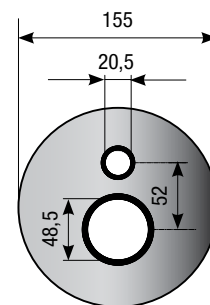

PIASTRE PER MIX-VASCA E DOCCIA INCASSO

PLATE FOR BATH AND SHOWER MIXER

PLATTEN FÜR EINBAUMISCHBATTERIEN, BADEWANNE UND DUSCHE

Art. 1182

Art. 1183

Art. 1184

Art. 1192/P

Art. 1193/P