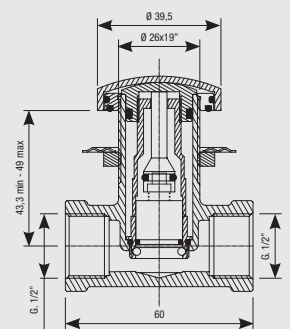

Art. 4000

Rubinetto filtro G.1/2"

Filter tap G.1/2"

Armaturenfilter G. 1/2"

Art. 4100

Rubinetto filtro G.1/2" con arresto e valvola di non ritorno

Filter tap G.1/2" with off function and no return valve

Armaturenfilter G. 1/2" mit Sperre und Rückschlagventil

Art. 205

Nipplo 1/2" GAS x 1/2 NPT

adatto a tutti i deviatori e corpi miscelatori che richiedono una connessione 1/2" NPT maschio

Nipple 1/2" GAS x 1/2 NPT

suitable for all diverters and body mixers that require an 1/2" NPT male adapter

Gewindeverbindungsstück 1/2" GAS x 1/2 NPT

Geeignet für alle Umstellventile und Mischbatterienkörper, für die ein 1/2"-NPT-Außengewindeanschluss erforderlich ist

Art. 1100PRO A Ø 26x19"

Art. 1101PRO A Ø 27x19"