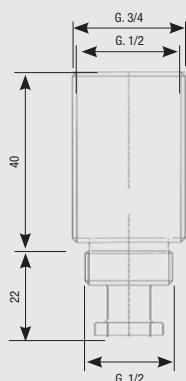

Art. 205

Nipplo 1/2" GAS x 1/2 NPT

adatto a tutti i deviatori e corpi miscelatori che richiedono una connessione 1/2" NPT maschio

Nipple 1/2" GAS x 1/2 NPT

suitable for all diverters and body mixers that require an 1/2" NPT male adapter

Gewindeverbindungsstück 1/2" GAS x 1/2 NPT

Geeignet für alle Umstellventile und Mischbatterienkörper, für die ein 1/2"-NPT-Außengewindeanschluss erforderlich ist

Art. 1100PRO A Ø 26x19"

Art. 1101PRO A Ø 27x19"