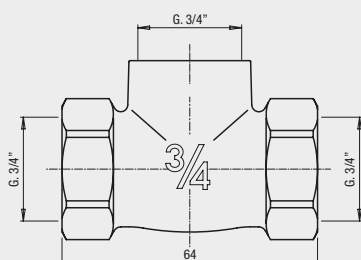

Art. 1150 A Ø 26x19"

Art. 1152 A Ø 27x19"

Art. 1151 A G.3/4"

Rubinetto bidet

Bidet tap

Bidet-Armaturen

Sede per vitone normale o ceramico

Screw seat standard and ceramic type

Sitz für ein normales oder ein Keramik-Oberteil

Art. 1140 A Ø 26x19"

Art. 1139 A Ø 27x19"

Art. 1138 A G.3/4"

Rubinetto d'arresto G.1/2"

G.1/2" regulation tap

Abstellhahn mit 1/2"-Drehung

Sede per vitone normale o ceramico

Screw seat standard and ceramic type

Sitz für ein normales oder ein Keramik-Oberteil

Art. 1141

Rubinetto d'arresto G.1/2"

G.1/2" regulation tap

Abstellhahn mit 1/2"-Drehung

- Disponibile versione con entrate 1/2" NPT
- Available also with 1/2" NPT thread inlet
- Erhältlich in der Ausführung mit NPT-Eingängen mit 1/2"-Drehung

Art. 1144

Rubinetto d'arresto G.3/4"

G.3/4" regulation tap

Abstellhahn mit 3/4"-Drehung

- Disponibile versione con entrate 3/4" NPT
- Available also with 3/4" NPT thread inlet
- Erhältlich in der Ausführung mit NPT-Eingängen mit 3/4"-Drehung