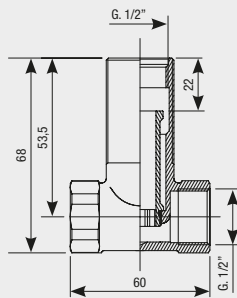

Art. 1150 A Ø 26x19"

Art. 1152 A Ø 27x19"

Art. 1151 A G.3/4"

Rubinetto bidet

Bidet tap

Bidet-Armaturen

Sede per vitone normale o ceramico

Screw seat standard and ceramic type

Sitz für ein normales oder ein Keramik-Oberteil

Art. 1140 A Ø 26x19"

Art. 1139 A Ø 27x19"

Art. 1138 A G.3/4"

Rubinetto d'arresto G.1/2"

G.1/2" regulation tap

Abstellhahn mit 1/2"-Drehung

Sede per vitone normale o ceramico

Screw seat standard and ceramic type

Sitz für ein normales oder ein Keramik-Oberteil

Art. 1141

Rubinetto d'arresto G.1/2"

G.1/2" regulation tap

Abstellhahn mit 1/2"-Drehung

- Disponibile versione con entrate 1/2" NPT
- Available also with 1/2" NPT thread inlet
- Erhältlich in der Ausführung mit NPT-Eingängen mit 1/2"-Drehung

Art. 1144

Rubinetto d'arresto G.3/4"

G.3/4" regulation tap

Abstellhahn mit 3/4"-Drehung

- Disponibile versione con entrate 3/4" NPT
- Available also with 3/4" NPT thread inlet
- Erhältlich in der Ausführung mit NPT-Eingängen mit 3/4"-Drehung