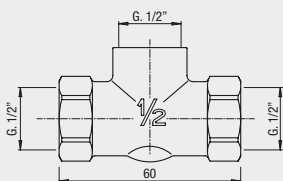

Art. 1150 A Ø 26x19"

Art. 1152 A Ø 27x19"

Art. 1151 A G.3/4"

Rubinetto bidet

Bidet tap

Bidet-Armaturen

Sede per vitone normale o ceramico

Screw seat standard and ceramic type

Sitz für ein normales oder ein Keramik-Oberteil

Art. 1140 A Ø 26x19"

Art. 1139 A Ø 27x19"

Art. 1138 A G.3/4"

Rubinetto d'arresto G.1/2"

G.1/2" regulation tap

Abstellhahn mit 1/2"-Drehung

Sede per vitone normale o ceramico

Screw seat standard and ceramic type

Sitz für ein normales oder ein Keramik-Oberteil

Art. 1141

Rubinetto d'arresto G.1/2"

G.1/2" regulation tap

Abstellhahn mit 1/2"-Drehung

- Disponibile versione con entrate 1/2" NPT
- Available also with 1/2" NPT thread inlet
- Erhältlich in der Ausführung mit NPT-Eingängen mit 1/2"-Drehung

Art. 1144

Rubinetto d'arresto G.3/4"

G.3/4" regulation tap

Abstellhahn mit 3/4"-Drehung

- Disponibile versione con entrate 3/4" NPT
- Available also with 3/4" NPT thread inlet
- Erhältlich in der Ausführung mit NPT-Eingängen mit 3/4"-Drehung