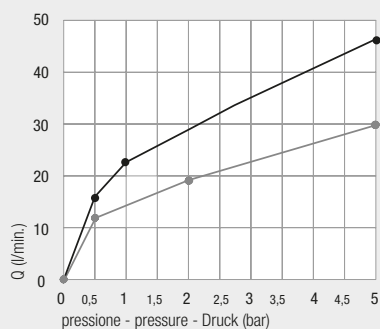

X	Y
73,5	BR. Ø 7,65 x Z=20 BR. Ø 8 x Z=24
82	BR. Ø 7,65 x Z=20 BR. Ø 8 x Z=24
95	BR. Ø 7,65 x Z=20 BR. Ø 8 x Z=24
110	BR. Ø 7,65 x Z=20 BR. Ø 8 x Z=24

- DZR Disponibile
- ACS approvato
- **DZR Available**
- **ACS approved**
- DZR erhältlich
- ACS geprüft

Diagramma di portata (uscita libera)
Flow diagram (free exit)
Diagramm der Durchflussleistung (freier Ausgang)

● uscita vasca - *bath exit* - Ausgang Badewanne
● uscita doccia - *shower exit* - Ausgang Dusche