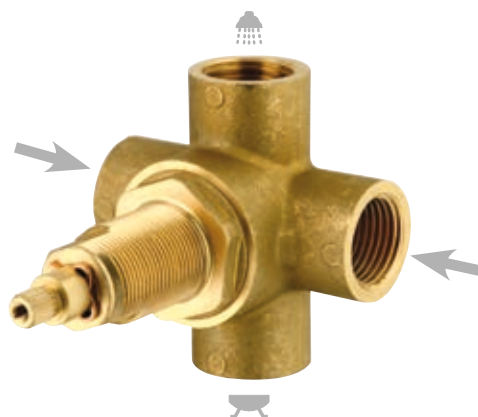

X	Y
73,5	BR. Ø 7,65 x Z=20 BR. Ø 8 x Z=24
82	BR. Ø 7,65 x Z=20 BR. Ø 8 x Z=24
95	BR. Ø 7,65 x Z=20 BR. Ø 8 x Z=24
110	BR. Ø 7,65 x Z=20 BR. Ø 8 x Z=24

- DZR Disponibile
- ACS approvato
- **DZR Available**
- **ACS approved**
- DZR erhältlich
- ACS geprüft

Diagramma di portata (uscita libera)
Flow diagram (free exit)
Diagramm der Durchflussleistung (freier Ausgang)

● uscita vasca - *bath exit* - Ausgang Badewanne
● uscita doccia - *shower exit* - Ausgang Dusche

Art. 1110

Deviatore ceramico 2 entrate + 2 uscite CON economizzatore
Ceramic diverter 2 entries + 2 exits WITH saving function
Keramik-Umstellventil, 2 Eingänge + 2 Ausgänge MIT Economiser

Art. 1110/90

Deviatore ceramico 2 entrate + 2 uscite SOLO deviatore
Ceramic diverter 2 entries + 2 exits diverter ONLY
Keramik-Umstellventil, 2 Eingänge + 2 Ausgänge NUR Umstellventil

Accessori - Accessories - Zubehörteile

Art. 0120
Maniglia deviatore
Diverter handle
Umstellgriffn

Art. 00080
Coprifiletto deviatore cromato
Diverter cover thread
Verchromte Gewindeabdeckung für das Umstellventil