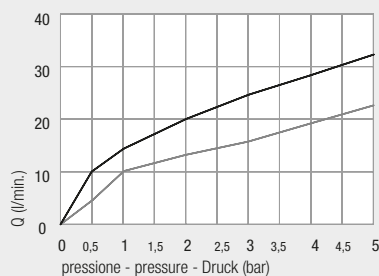

Art. 400

Cartuccia Ø 35 con adattatore
Cartridge Ø 35 with adapter
Kartusche mit Adapter Ø 3

Diagramma di portata (uscita libera)
Flow diagram (free exit)
Diagramm der Durchflussleistung (freier Ausgang)