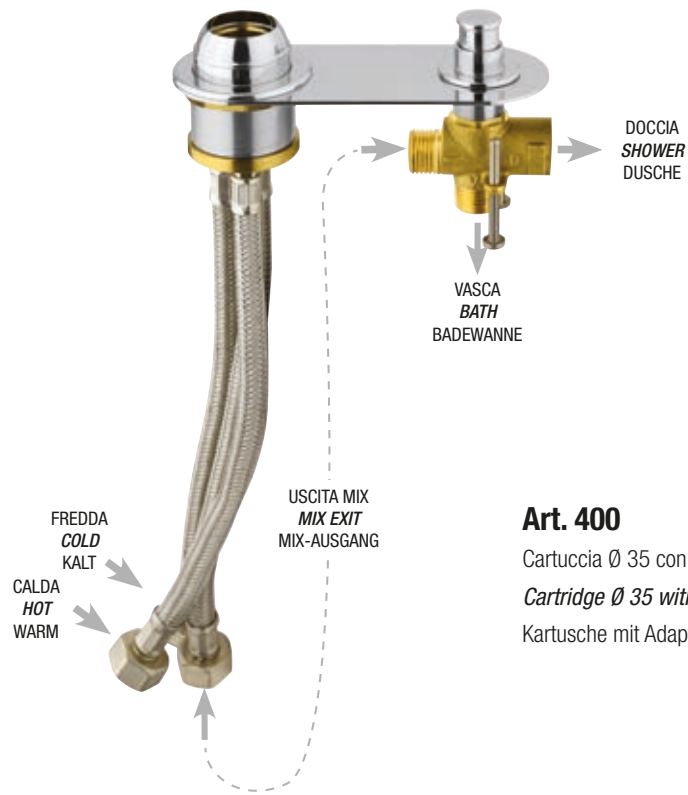

Art. 400

Cartuccia Ø 35 con adattatore
Cartridge Ø 35 with adapter
Kartusche mit Adapter Ø 3