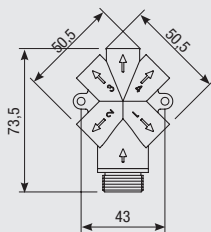

# Deviatore ceramico per pannello doccia

Ceramic **diverter** for shower panel

Keramik-**Umstellventil** für Duschpaneel

X	Y
72	BR. Ø 7,65 x Z=20 BR. Ø 8 x Z=24
83,5	BR. Ø 7,65 x Z=20 BR. Ø 8 x Z=24
92	BR. Ø 7,65 x Z=20 BR. Ø 8 x Z=24
112,5	BR. Ø 7,65 x Z=20 BR. Ø 8 x Z=24

**Gebis**  
water control

**Art. 5700R**

**Art. 5700R/2**

**Art. 5700R/3**

**Art. 5700R/3 OFF**

**Art. 5700R/2 OFF SF**

**Art. 5710R**

**Art. 5710R/3 OFF**

**Art. 00120**  
Maniglia deviatore  
Diverter handle  
Umstellgriff

**Art. 5700 PTG**  
Portagomma  
Endhoser  
Schlauchverbindung

**Art. 5700 TAP**  
Tappo di chiusura  
Closing plug  
Verschlussstopfen

**Art. 00080**  
Coprifiletto deviatore cromato  
Diverter cover thread  
Verchromte Gewindeabdeckung  
für das Umstellventil

Adattatore **Art. 2501 A** Ø 26X19"  
Ring adaptor **Art. 2502 A** Ø 27X19"  
Adapter **Art. 2504 A** G.3/4"