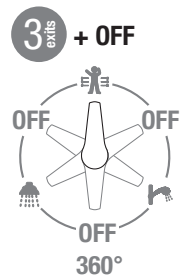

# Deviatore ceramico per pannello doccia

Ceramic **diverter** for shower panel

Keramik-**Umstellventil** für Duschpaneel

X	Y
72	BR. Ø 7,65 x Z=20 BR. Ø 8 x Z=24
83,5	BR. Ø 7,65 x Z=20 BR. Ø 8 x Z=24
92	BR. Ø 7,65 x Z=20 BR. Ø 8 x Z=24
112,5	BR. Ø 7,65 x Z=20 BR. Ø 8 x Z=24

**Gebis**  
water control

**Art. 5700R**

**Art. 5700R/2**

**Art. 5700R/3**

**Art. 5700R/3 OFF**

**Art. 5700R/2 OFF SF**

**Art. 5710R**

**Art. 5710R/3 OFF**

**Art. 00120**  
Maniglia deviatore  
Diverter handle  
Umstellgriff

**Art. 5700 PTG**  
Portagomma  
Endhoser  
Schlauchverbindung

**Art. 5700 TAP**  
Tappo di chiusura  
Closing plug  
Verschlussstopfen