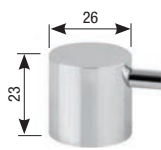

# Deviatore ceramico per pannello doccia

Ceramic **diverter** for shower panel

Keramik-**Umstellventil** für Duschpaneel

X	Y
72	BR. Ø 7,65 x Z=20 BR. Ø 8 x Z=24
83,5	BR. Ø 7,65 x Z=20 BR. Ø 8 x Z=24
92	BR. Ø 7,65 x Z=20 BR. Ø 8 x Z=24
112,5	BR. Ø 7,65 x Z=20 BR. Ø 8 x Z=24

**Gebis**  
water control

**Art. 5700R**

**Art. 5700R/2**

**Art. 5700R/3**

**Art. 5700R/3 OFF**

**Art. 5700R/2 OFF SF**

**Art. 5710R**

**Art. 5710R/3 OFF**

**Art. 00120**  
Maniglia deviatore  
Diverter handle  
Umstellgriff

**Art. 5700 PTG**  
Portagomma  
Endhoser  
Schlauchverbindung

**Art. 5700 TAP**  
Tappo di chiusura  
Closing plug  
Verschlussstopfen

**Art. 00080**  
Coprifiletto deviatore cromato  
Diverter cover thread  
Verchromte Gewindeabdeckung  
für das Umstellventil

Adattatore **Art. 2501 A** Ø 26X19"  
Ring adaptor **Art. 2502 A** Ø 27X19"  
Adapter **Art. 2504 A** G.3/4"