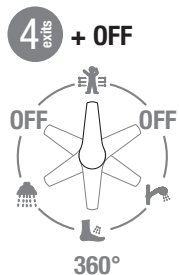

# Deviatore ceramico per pannello doccia

Ceramic **diverter** for shower panel

Keramik-**Umstellventil** für Duschpaneel

X	Y
72	BR. Ø 7,65 x Z=20 BR. Ø 8 x Z=24
83,5	BR. Ø 7,65 x Z=20 BR. Ø 8 x Z=24
92	BR. Ø 7,65 x Z=20 BR. Ø 8 x Z=24
112,5	BR. Ø 7,65 x Z=20 BR. Ø 8 x Z=24

**Gebis**  
water control

**Art. 5700R**

**Art. 5700R/2**

**Art. 5700R/3**

**Art. 5700R/3 OFF**

**Art. 5700R/2 OFF SF**

**Art. 5710R**

**Art. 5710R/3 OFF**