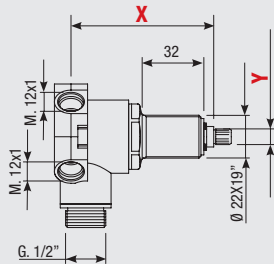

# Deviatore ceramico per pannello doccia

Ceramic **diverter** for shower panel

Keramik-**Umstellventil** für Duschpaneel

X	Y
72	BR. Ø 7,65 x Z=20 BR. Ø 8 x Z=24
83,5	BR. Ø 7,65 x Z=20 BR. Ø 8 x Z=24
92	BR. Ø 7,65 x Z=20 BR. Ø 8 x Z=24
112,5	BR. Ø 7,65 x Z=20 BR. Ø 8 x Z=24

**Art. 00120**  
Maniglia deviatore  
Diverter handle  
Umstellgriff

**Art. 5700 PTG**  
Portagomma  
Endhoser  
Schlauchverbindung

**Art. 5700 TAP**  
Tappo di chiusura  
Closing plug  
Verschlussstopfen

**Art. 00080**  
Coprifiletto deviatore cromato  
Diverter cover thread  
Verchromte Gewindeabdeckung  
für das Umstellventil

Adattatore **Art. 2501 A** Ø 26X19"  
Ring adaptor **Art. 2502 A** Ø 27X19"  
Adapter **Art. 2504 A** G.3/4"