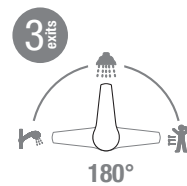

# Deviatore ceramico per pannello doccia

Ceramic **diverter** for shower panel

Keramik-**Umstellventil** für Duschpaneel

X	Y
72	BR. Ø 7,65 x Z=20 BR. Ø 8 x Z=24
83,5	BR. Ø 7,65 x Z=20 BR. Ø 8 x Z=24
92	BR. Ø 7,65 x Z=20 BR. Ø 8 x Z=24
112,5	BR. Ø 7,65 x Z=20 BR. Ø 8 x Z=24

**Gebis**  
water control

**Art. 5700R**

**Art. 5700R/2**

**Art. 5700R/3**

**Art. 5700R/3 OFF**

**Art. 5700R/2 OFF SF**

**Art. 5710R**

**Art. 5710R/3 OFF**