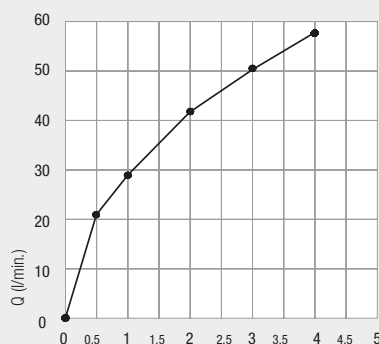

X **Z**

85,5 26x19"

95 26x19"

Art. 6700N1

Deviatore ceramico 1 entrata + 5 uscite
+ **OFF** e regolatore di portata

*Ceramic diverter 1 entry + 5 exits
+ **OFF** position and flow regulation*

Keramik-Umstellventil 1 Eingang + 5 Ausgänge
+ **OFF** und Durchflussregler

- c UPC IAPMO approvato
- c UPC IAPMO approved
- c UPC iapmo geprüft

Diagramma di portata (uscita libera)
Flow diagram (free exit)
Diagramm der Durchflussleistung (freier Ausgang)
Pressione massima suggerita
Max water pressure suggested
Maximal empfohlener betriebsdruck
3 bar (43,5 psi)