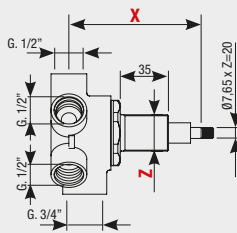

X **Z**

85,5 26x19"

95 26x19"

Art. 6700N1

Deviatore ceramico 1 entrata + 5 uscite
+ **OFF** e regolatore di portata

*Ceramic diverter 1 entry + 5 exits
+ **OFF** position and flow regulation*

Keramik-Umstellventil 1 Eingang + 5 Ausgänge
+ **OFF** und Durchflussregler

Art. 520
Vite inox 5x70
Inox screw 5x70
Rostfreie INOX-Schraube 5x70

Art. 510
Ghiera ottone c/oring
Brass nut w/oring
Messing-Gewindehülse
mit/O-Ring