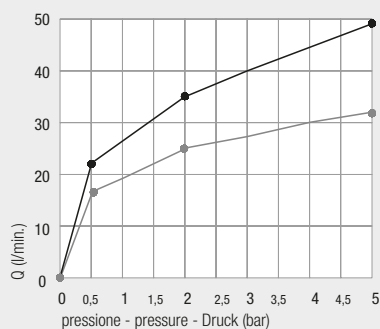

BR. Ø 7,65 x Z=20
BR. Ø 8 x Z=24

- ACS approvato
- ACS approved
- ACS geprüft

Diagramma di portata (uscita libera)
Flow diagram (free exit)
Diagramm der Durchflussleistung (freier Ausgang)

—●— uscita vasca - *bath exit* - Ausgang Badewanne
—●— uscita doccia - *shower exit* - Ausgang Dusche

Art. 2940SS

Deviatore ceramico
Ceramic diverter
Keramik-Umstellventil

Art. 2505 A Ø 26x19"

Art. 2506 A Ø 27x19"

Art. 2507 A Ø G 3/4"

Prolunga h. 75

Extension h. 75

Verlängerung h. 75