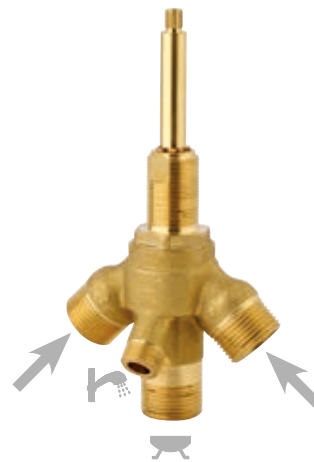

BR. Ø 7,65 x Z=20
BR. Ø 8 x Z=24

- ACS approvato
- ACS approved
- ACS geprüft

Diagramma di portata (uscita libera)
Flow diagram (free exit)
Diagramm der Durchflussleistung (freier Ausgang)

—●— uscita vasca - *bath exit* - Ausgang Badewanne
—●— uscita doccia - *shower exit* - Ausgang Dusche

Art. 2950

Deviatore ceramico CON OFF
Ceramic diverter WITH OFF
Keramik-Umstellventil MIT OFF

Art. 2940

Deviatore ceramico CON economizzatore
Ceramic diverter WITH saving function
Keramik-Umstellventil MIT Economiser

Art. 2940SS

Deviatore ceramico
Ceramic diverter
Keramik-Umstellventil

Art. 2505 A Ø 26x19"

Art. 2506 A Ø 27x19"

Art. 2507 A Ø G 3/4"

Prolunga h. 75

Extension h. 75

Verlängerung h. 75