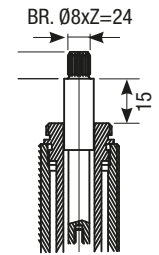

Art. 2900 A Ø 26x19"
Art. 2901 A Ø 27x19"
Art. 2902 A Ø G 3/4"

Art. 2900/BVP2
Art. 2901/BVP2
Art. 2902/BVP2

Art. 2900/BVP4
Art. 2901/BVP4
Art. 2902/BVP4

Art. 2900/BVP6
Art. 2901/BVP6
Art. 2902/BVP6

Art. 2900/BVP5
Art. 2901/BVP5
Art. 2902/BVP5

- ACS approvato
- ACS approved
- ACS geprüft

Diagramma di portata (uscita libera)

Flow diagram (free exit)

Diagramm der Durchflussleistung (freier Ausgang)

- uscita vasca - bath exit - Ausgang Badewanne
- uscita doccia - shower exit - Ausgang Dusche

Accessori - Accessories - Zubehörteile

Art. 2910
Pomolo
Knob
Kugelgriff

Art. 2452
Cappuccio ottone cromato
Brass-chrome cap
Verchromte Messingkappe

Adattatore
Ring adaptor
Adapter

Art. 2501 A Ø 26x19"
Art. 2502 A Ø 27x19"
Art. 2504 A Ø G.3/4"