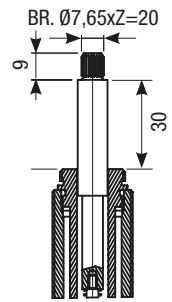

Art. 2900 A Ø 26x19"
Art. 2901 A Ø 27x19"
Art. 2902 A Ø G 3/4"

Art. 2900/BVP2
Art. 2901/BVP2
Art. 2902/BVP2

Art. 2900/BVP4
Art. 2901/BVP4
Art. 2902/BVP4

Art. 2900/BVP6
Art. 2901/BVP6
Art. 2902/BVP6

Art. 2900/BVP5
Art. 2901/BVP5
Art. 2902/BVP5

- ACS approvato
- ACS approved
- ACS geprüft

Diagramma di portata (uscita libera)

Flow diagram (free exit)

Diagramm der Durchflussleistung (freier Ausgang)

- uscita vasca - bath exit - Ausgang Badewanne
- uscita doccia - shower exit - Ausgang Dusche

Accessori - Accessories - Zubehörteile

Art. 2910
Pomolo
Knob
Kugelgriff

Art. 2452
Cappuccio ottone cromato
Brass-chrome cap
Verchromte Messingkappe

Adattatore
Ring adaptor
Adapter

Art. 2501 A Ø 26x19"
Art. 2502 A Ø 27x19"
Art. 2504 A Ø G.3/4"