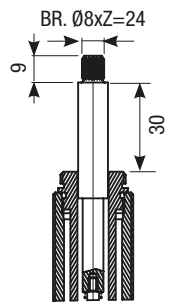

Art. 2900 A Ø 26x19"
Art. 2901 A Ø 27x19"
Art. 2902 A Ø G 3/4"

Art. 2900/BVP2
Art. 2901/BVP2
Art. 2902/BVP2

Art. 2900/BVP4
Art. 2901/BVP4
Art. 2902/BVP4

Art. 2900/BVP6
Art. 2901/BVP6
Art. 2902/BVP6

Art. 2900/BVP5
Art. 2901/BVP5
Art. 2902/BVP5

- ACS approvato
- ACS approved
- ACS geprüft

Diagramma di portata (uscita libera)

Flow diagram (free exit)

Diagramm der Durchflussleistung (freier Ausgang)

- uscita vasca - bath exit - Ausgang Badewanne
- uscita doccia - shower exit - Ausgang Dusche

Accessori - Accessories - Zubehörteile

Art. 2910
Pomolo
Knob
Kugelgriff

Art. 2452
Cappuccio ottone cromato
Brass-chrome cap
Verchromte Messingkappe

Adattatore
Ring adaptor
Adapter

Art. 2501 A Ø 26x19"
Art. 2502 A Ø 27x19"
Art. 2504 A Ø G.3/4"