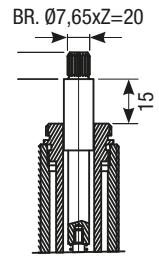

Art. 2900 A Ø 26x19"
Art. 2901 A Ø 27x19"
Art. 2902 A Ø G 3/4"

Art. 2900/BVP2
Art. 2901/BVP2
Art. 2902/BVP2

Art. 2900/BVP4
Art. 2901/BVP4
Art. 2902/BVP4

Art. 2900/BVP6
Art. 2901/BVP6
Art. 2902/BVP6

Art. 2900/BVP5
Art. 2901/BVP5
Art. 2902/BVP5

- ACS approvato
- ACS approved
- ACS geprüft

Diagramma di portata (uscita libera)

Flow diagram (free exit)

Diagramm der Durchflussleistung (freier Ausgang)

- uscita vasca - bath exit - Ausgang Badewanne
- uscita doccia - shower exit - Ausgang Dusche