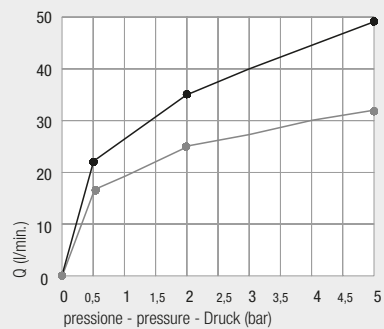

Art. 2905

Diagramma di portata (uscita libera)
Flow diagram (free exit)
Diagramm der Durchflussleistung (freier Ausgang)

● uscita vasca - *bath exit* - Ausgang Badewanne
● uscita doccia - *shower exit* - Ausgang Dusche