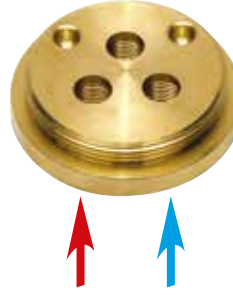

# Miscelatore **bordo vasca**

## **Deck mounted mixer**

### Mischbatterie für den **Wannenrand**

**Gebis**  
water control

**Art. 1162**

Ø40

**Art. 1162/35**

Ø35

**Art. 1163**

Ø35