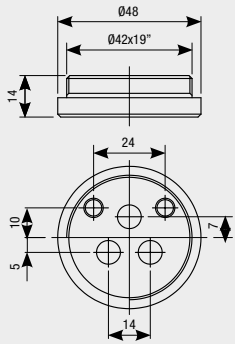

Miscelatore **bordo vasca**

Deck mounted mixer

Mischbatterie für den **Wannenrand**