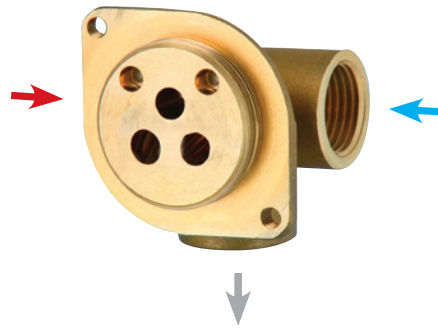

Art. 1160-180

cartuccia \varnothing 40 - cartridge \varnothing 40 - Kartusche \varnothing 40

Art. 1160/35-180

cartuccia \varnothing 35 - cartridge \varnothing 35 - Kartusche \varnothing 35

Diagramma di portata (uscita libera)

Flow diagram (free exit)

Diagramm der Durchflussleistung (freier Ausgang)

— \varnothing 40 - \varnothing 35

- Disponibile in DZR
- Available in DZR brass
- Erhältlich in DZR

Accessori - *Accessories* - Zubehörteile

Art. 1161
Anello sede cartuccia
Cartridge ring seat
Kartuschenringsitz

Art. 1013/35
Anello sede cartuccia
Cartridge ring seat
Kartuschenringsitz

Art. 1500
Cappuccio ABS
ABS cap
ABS-Kappe

Art. 1003SF
Cappuccio ABS
ABS cap
ABS-Kappe