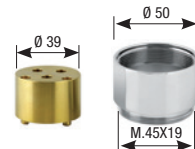

Flow diagram (free exit)

Diagramm der Durchflussleistung (freier Ausgang)

— \varnothing 40 - \varnothing 35

- Disponibile in DZR
- Available in DZR brass
- Erhältlich in DZR

Accessori - *Accessories* - Zubehörteile

Art. 1161
Anello sede cartuccia
Cartridge ring seat
Kartuschenringsitz

Art. 1013/35
Anello sede cartuccia
Cartridge ring seat
Kartuschenringsitz

Art. 1500
Cappuccio ABS
ABS cap
ABS-Kappe

Art. 1003SF
Cappuccio ABS
ABS cap
ABS-Kappe

Art. 1501
Ghiera serraggio
Ring nut
Gewindeverschraubung

Art. 1004BS
Ghiera
Ring nut
Gewindehülse

Art. 600
Kit prolunga sede cartuccia
Extension kit for cartridge seat
Verlängerungsbausatz Kartuschensitz