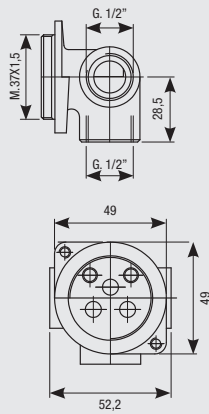

Art. 1160-180

cartuccia \varnothing 40 - cartridge \varnothing 40 - Kartusche \varnothing 40

Art. 1160/35-180

cartuccia \varnothing 35 - cartridge \varnothing 35 - Kartusche \varnothing 35

Diagramma di portata (uscita libera)

Flow diagram (free exit)

Diagramm der Durchflussleistung (freier Ausgang)

— \varnothing 40 - \varnothing 35

- Disponibile in DZR
- Available in DZR brass
- Erhältlich in DZR

Accessori - *Accessories* - Zubehörteile

Art. 1161
Anello sede cartuccia
Cartridge ring seat
Kartuschenringsitz

Art. 1013/35
Anello sede cartuccia
Cartridge ring seat
Kartuschenringsitz

Art. 1500
Cappuccio ABS
ABS cap
ABS-Kappe

Art. 1003SF
Cappuccio ABS
ABS cap
ABS-Kappe

Art. 1501
Ghiera serraggio
Ring nut
Gewindeverschraubung

Art. 1004BS
Ghiera
Ring nut
Gewindehülse

Art. 600
Kit prolunga sede cartuccia
Extension kit for cartridge seat
Verlängerungsbausatz Kartuschensitz