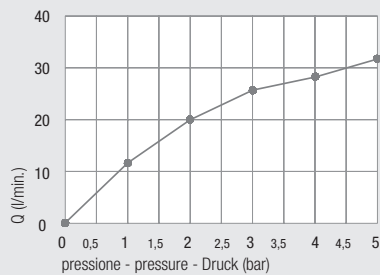

Flow diagram (free exit)

Diagramm der Durchflussleistung (freier Ausgang)

— \varnothing 40 - \varnothing 35

- Disponibile in DZR
- Available in DZR brass
- Erhältlich in DZR

Accessori - *Accessories* - Zubehörteile