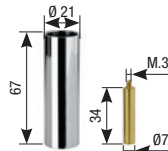

Accessori - *Accessories* - Zubehörteile

Art. 610
Prolunga deviatore
Diverter extension
Verlängerung Umstellventil

Art. PR20
Protezione in plastica
Plastic protection
Kunststoffschutvorrichtung

Art. 3181CG
Scatola di assemblaggio System box
Multipurpose assembling box System box
Montagegehäuse System box