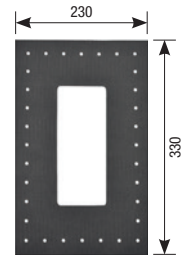

Art. 3181ME
Membrana isolante
Insulating membrane
Isolierungsmembran