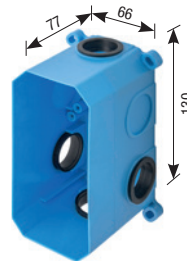

Art. 1190TH

Termostatico incasso con cartuccia con chiusura
Concealed thermostatic mixer, cartridge with OFF function
Einbauthermostat mit Kartusche mit OFF

- Disponibile in DZR
- Available in DZR brass
- Erhältlich in DZR

Accessori - *Accessories* - Zubehörteile

Art. 610
Prolunga deviatore
Diverter extension
Verlängerung Umstellventil

Art. PR20
Protezione in plastica
Plastic protection
Kunststoffschutvorrichtung

Art. 3181CG
Scatola di assemblaggio System box
Multipurpose assembling box System box
Montagegehäuse System box

Art. 3183
Coperchio scatola
Box cover
Gehäuseabdeckung

Art. 3181ME
Membrana isolante
Insulating membrane
Isolierungsmembran

Art. 3185
Prolunga G.1/2\"
extension G. 1/2\"
Verlängerung mit 1/2\"-Drehung

Art. 3186
Prolunga G.3/4\"
G.3/4\" extension
Verlängerung mit 1/2\"-Drehung