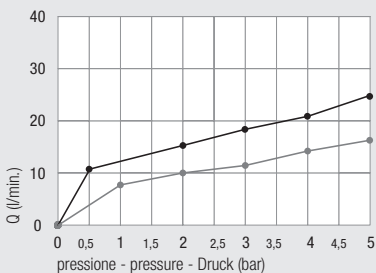

Art. 3181G1/2
Guarnizione G.1/2\"
Gasket G.1/2\"
Dichtung mit 1/2\"-Drehung

Art. 3181G3/4
Guarnizione G.3/4\"
Gasket G.3/4\"
Dichtung mit 1/2\"-Drehung

Diagramma di portata (uscita libera)
Flow diagram (free exit)
Diagramm der Durchflussleistung (freier Ausgang)