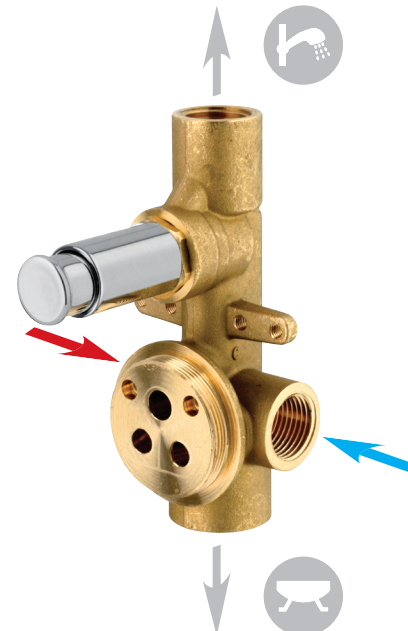

## Concealed **bath** mixer

### Einbau-Mischbatterie für **Badewannen**

**Ø40** **2** exits

con deviatore **click-clack** (Art. 1502 KS)  
with **click-clack** diverter (Art. 1502 KS)  
mit **click - clack** (Art. 1502 KS)

**DZR**  
Available

Art. 1193...

Art. 1187

Art. 1040CA...

Design

**Art. ....Q**

Versione quadrata  
*Square version*  
Quadratische Ausführung

**Art. ....MN**

Versione minimal ottone cromato o ABS  
*Minimal design version brass-chrome or ABS*  
Minimalistische Ausführung Verchromtes Messing oder ABS

**Art. 1180 K**

**Art. 1190 K**

Con bicchiere  
*With cartridge ring seat*  
Mit Kartuschenringsitz