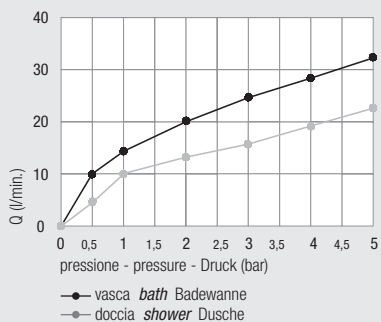

Miscelatore **vasca** incasso

Concealed **bath** mixer

Einbau-Mischbatterie für **Badewannen**

Ø40 **2** exits

con deviatore **click-clack** (Art. 1502 KS)
with **click-clack** diverter (Art. 1502 KS)
mit **click - clack** (Art. 1502 KS)

DZR
Available

Diagramma di portata
(uscita libera)

*Flow diagram
(free exit)*

Diagramm der
Durchflussleistung
(freier Ausgang)

Piastre idonee - *Appropriate plates* - Passende Platten pag. 88

Art. 1183...

Art. 1193/P...

Art. 1193...

Art. 1187

Art. 1040CA...

Design

Art. ....Q

Versione quadrata
Square version
Quadratische Ausführung

Art. ....MN

Versione minimal ottone cromato o ABS
Minimal design version brass-chrome or ABS
Minimalistische Ausführung Verchromtes Messing oder ABS

Art. 1180 K