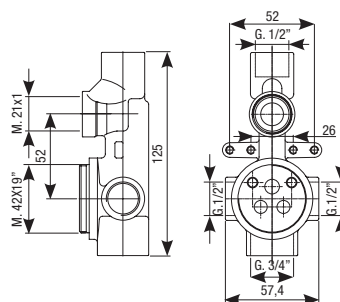

### Einbau-Mischbatterie für **Badewannen**

**Ø40** **2** exits

con deviatore **click-clack** (Art. 1502 KS)  
with **click-clack** diverter (Art. 1502 KS)  
mit **click - clack** (Art. 1502 KS)

**DZR**  
Available

Diagramma di portata  
(uscita libera)

*Flow diagram  
(free exit)*

Diagramm der  
Durchflussleistung  
(freier Ausgang)

Piastre idonee - *Appropriate plates* - Passende Platten pag. 88

Art. 1183...

Art. 1193/P...

Art. 1193...

Art. 1187

Art. 1040CA...

Design

**Art. ....Q**

Versione quadrata  
*Square version*  
Quadratische Ausführung

**Art. ....MN**

Versione minimal ottone cromato o ABS  
*Minimal design version brass-chrome or ABS*  
Minimalistische Ausführung Verchromtes Messing oder ABS

**Art. 1180 K**

**Art. 1190 K**

Con bicchiere  
*With cartridge ring seat*  
Mit Kartuschenringsitz