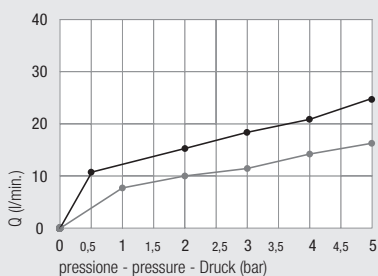

Art. 3181G1/2
Guarnizione G.1/2"
Gasket G.1/2"
Dichtung mit 1/2"-Drehung

Diagramma di portata (uscita libera)

Flow diagram (free exit)

Diagramm der Durchflussleistung (freier Ausgang)

—●— vasca *bath exit* Badewanne
- - - doccia *shower* Dusche