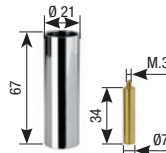

Accessori - *Accessories* - Zubehörteile

Art. 610
Prolunga deviatore
Diverter extension
Verlängerung Umstellventil

Art. PR20
Protezione in plastica
Plastic protection
Kunststoffschutzvorrichtung

Art. 3182CG
Scatola di assemblaggio System box
Multipurpose assembling box System box
Montagegehäuse System box