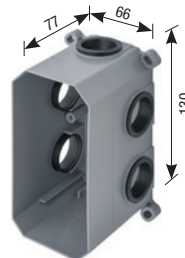

Art. 2180TH

Termostatico incasso con cartuccia con chiusura
Concealed thermostatic mixer, cartridge with OFF function
Einbauthermostat mit Kartusche mit OFF

FUNZIONALITÀ
FUNCTIONS
FUNKTIONSTÄTIGKEITEN

- Disponibile in DZR
- Available in DZR brass
- Erhältlich in DZR

Accessori - *Accessories* - Zubehörteile

Art. 610
Prolunga deviatore
Diverter extension
Verlängerung Umstellventil

Art. PR20
Protezione in plastica
Plastic protection
Kunststoffschutzvorrichtung

Art. 3182CG
Scatola di assemblaggio System box
Multipurpose assembling box System box
Montagegehäuse System box

Art. 3183
Coperchio scatola
Box cover
Gehäuseabdeckung

Art. 3181ME
Membrana isolante
Insulating membrane
Isolierungsmembran
330x230 mm

Art. 3185
Prolunga G.1/2"
extension G.1/2"
Verlängerung mit 1/2"-Drehung

Art. 3181G1/2
Guarnizione G.1/2"
Gasket G.1/2"
Dichtung mit 1/2"-Drehung

Diagramma di portata (uscita libera)

Flow diagram (free exit)

Diagramm der Durchflussleistung (freier Ausgang)

—●— vasca *bath exit* Badewanne
- - - doccia *shower* Dusche