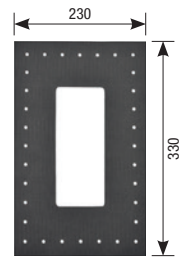

Art. 3181ME
Membrana isolante
Insulating membrane
Isolierungsmembran
330x230 mm