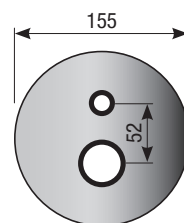

Art. 1187
Art. 1187GG
Art. 1187CA

Art. 1240CA

Art. 1060CA

Ø 35

Art.

Anelli gomma nera
Black rubber rings
Schwarze Gummiringe

Art. GG

Anelli gomma grigia
Grey rubber rings
Graue Gummiringe

Art. CA

Anelli ottone cromato
Chrome-plated brass rings
Ringe aus verchromten Messing

Art. 1194
Art. 1194GG
Art. 1994CA

Art. 1182
Art. 1182GG
Art. 1182CA

Art. 1198
Art. 1198GG
Art. 1198CA

Art. 1002
Art. 1002GG
Art. 1002CA

Art. 1030CA

Art. 1192
Art. 1192GG
Art. 1992CA

Art. 1192/P
Art. 1192/PGG
Art. 1192/PCA

Art. 1186
Art. 1186GG
Art. 1186CA

Art. 1235CA

Art. 1050CA

Ø 25

Art. [.....]
Anelli gomma nera
Black rubber rings
Schwarze Gummiringe