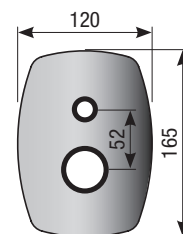

Art. 1187
Art. 1187GG
Art. 1187CA

Art. 1240CA

Art. 1060CA

Ø 35

Art.

Anelli gomma nera
Black rubber rings
Schwarze Gummiringe

Art. GG

Anelli gomma grigia
Grey rubber rings
Graue Gummiringe

Art. CA

Anelli ottone cromato
Chrome-plated brass rings
Ringe aus verchromten Messing

Art. 1194
Art. 1194GG
Art. 1994CA

Art. 1182
Art. 1182GG
Art. 1182CA

Art. 1198
Art. 1198GG
Art. 1198CA

Art. 1002
Art. 1002GG
Art. 1002CA

Art. 1030CA

Art. 1192
Art. 1192GG
Art. 1992CA

Art. 1192/P
Art. 1192/PGG
Art. 1192/PCA

Art. 1186
Art. 1186GG
Art. 1186CA

Art. 1235CA

Art. 1050CA

Ø 25

Art. [.....]
Anelli gomma nera
Black rubber rings
Schwarze Gummiringe