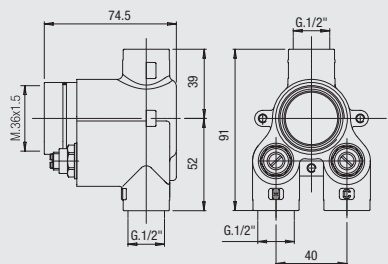

### Eingebaute thermostatische Mischbatterie für Duschen

pressione - pressure - Druck **3 bar**

66.73°C 18.63 l/m

37.05°C 44.83 l/m

15.66°C 26.20 l/m

Art. 8001A

Art. 8002

Anello per cartuccia termostatica  
Ring for thermostatic cartridge  
Ring für Thermostatkartusche

Art. 8009

Ghiera serraggio  
Ring nut  
Gewindeverschraubung