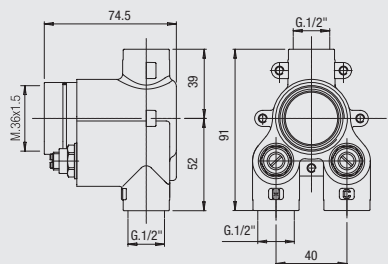

### Eingebaute thermostatische Mischbatterie für Duschen

pressione - pressure - Druck **3 bar**

66.73°C 18.63 l/m

37.05°C 44.83 l/m

15.66°C 26.20 l/m

Art. 8001A

**Art. 8002**  
Anello per cartuccia termostatica  
Ring for thermostatic cartridge  
Ring für Thermostatkartusche

**Art. 8009**  
Chiera serraggio  
Ring nut  
Gewindeverschraubung