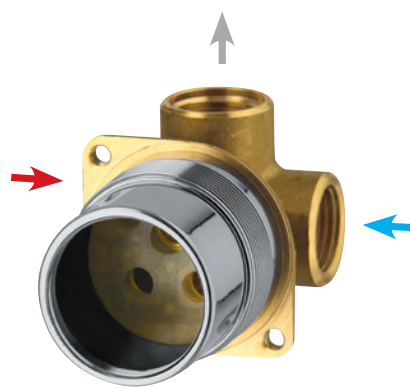

Art. 1173

cartuccia Ø 40 - cartridge Ø 40 - Kartusche Ø 40

Art. 1171

cartuccia Ø 35 - cartridge Ø 35 - Kartusche Ø 35

Diagramma di portata (uscita libera)
Flow diagram (free exit)
Diagramm der Durchflussleistung (freier Ausgang)

—●— Ø 40 - Ø 35

- Disponibile in DZR
- Available in DZR brass
- Erhältlich in DZR

Accessori - *Accessories* - Zubehörteile

Art. 1000

Riduttore per cartuccia Ø 35 ABS
Cartridge reduction Ø 35
ABS-Kartuschenverminderung Ø 35

Art. 1048

Cappuccio ABS
ABS cap
ABS-Kappe

Art. 1003SF

Cappuccio ABS
ABS cap
ABS-Kappe

Art. 1610

Ghiera
Ring nut
Gewindehülse

Art. 1004BS

Ghiera
Ring nut
Gewindehülse