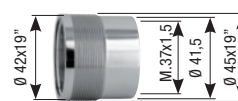

Art. 1005

Viti di fissaggio
Fastening screws
Befestigungsschrauben
M.5 L=45

Art. 1610

Anello di fissaggio cromo
Fastening ring chrome
Befestigungsring aus Chrom

Art. GHSUP48

Ghiera superiore
Upper nut
Obere Gewindehülse

Art. GHINF48

Ghiera inferiore
Lower nut
Untere Gewindehülse

Art. 1015

Ghiera inferiore
Lower nut
Untere Gewindehülse

Art. 1014

Anello sede cartuccia
Cartridge ring seat
Kartuschenringsitz

Art. 1001

Anello sede cartuccia
Cartridge ring seat
Kartuschenringsitz