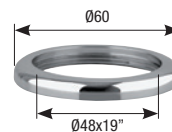

Art. 1005

Viti di fissaggio
Fastening screws
Befestigungsschrauben
M.5 L=45

Art. 1610

Anello di fissaggio cromo
Fastening ring chrome
Befestigungsring aus Chrom

Art. GHSUP48

Ghiera superiore
Upper nut
Obere Gewindehülse

Art. GHINF48

Ghiera inferiore
Lower nut
Untere Gewindehülse

Art. 1015

Ghiera inferiore
Lower nut
Untere Gewindehülse

Art. 1014

Anello sede cartuccia
Cartridge ring seat
Kartuschenringsitz

Art. 1001

Anello sede cartuccia
Cartridge ring seat
Kartuschenringsitz