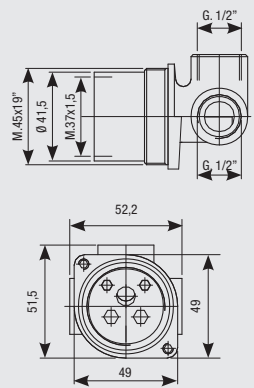

Art. 1173

cartuccia Ø 40 - cartridge Ø 40 - Kartusche Ø 40

Art. 1171

cartuccia Ø 35 - cartridge Ø 35 - Kartusche Ø 35

Diagramma di portata (uscita libera)
Flow diagram (free exit)
Diagramm der Durchflussleistung (freier Ausgang)

—●— Ø 40 - Ø 35

- Disponibile in DZR
- Available in DZR brass
- Erhältlich in DZR

Accessori - *Accessories* - Zubehörteile

Art. 1000

Riduttore per cartuccia Ø 35 ABS
Cartridge reduction Ø 35
ABS-Kartuschenverminderung Ø 35