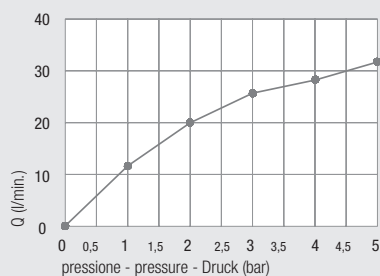

Art. 1173

cartuccia Ø 40 - cartridge Ø 40 - Kartusche Ø 40

Art. 1171

cartuccia Ø 35 - cartridge Ø 35 - Kartusche Ø 35

Diagramma di portata (uscita libera)
Flow diagram (free exit)
Diagramm der Durchflussleistung (freier Ausgang)