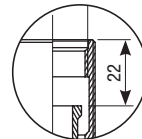

Rubinetti Taps Armaturen

Art. 1150 **A** Ø 26x19"

Art. 1152 **A** Ø 27x19"

Art. 1151 **A** G.3/4"

Rubinetto bidet
Bidet tap
Bidet-Armaturen

Sede per vitone normale o ceramico
Screw seat standard and ceramic type
Sitz für ein normales oder ein Keramik-Oberteil

Art. 1140 **A** Ø 26x19"

Art. 1139 **A** Ø 27x19"

Art. 1138 **A** G.3/4"

Rubinetto d'arresto G.1/2"
G.1/2" regulation tap
Abstellhahn mit 1/2"-Drehung

Sede per vitone normale o ceramico
Screw seat standard and ceramic type
Sitz für ein normales oder ein Keramik-Oberteil

Art. 1141

Rubinetto d'arresto G.1/2"
G.1/2" regulation tap
Abstellhahn mit 1/2"-Drehung

Art. 1144

Rubinetto d'arresto G.3/4"
G.3/4" regulation tap
Abstellhahn mit 3/4"-Drehung