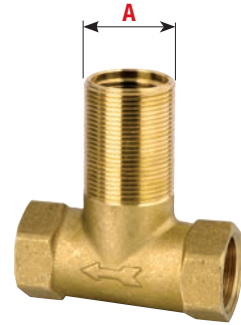

Rubinetti Taps Armaturen

Art. 1150 **A** Ø 26x19"

Art. 1152 **A** Ø 27x19"

Art. 1151 **A** G.3/4"

Rubinetto bidet
Bidet tap
Bidet-Armaturen

Sede per vitone normale o ceramico
Screw seat standard and ceramic type
Sitz für ein normales oder ein Keramik-Oberteil

Art. 1140 **A** Ø 26x19"

Art. 1139 **A** Ø 27x19"

Art. 1138 **A** G.3/4"

Rubinetto d'arresto G.1/2"
G.1/2" regulation tap
Abstellhahn mit 1/2"-Drehung

Sede per vitone normale o ceramico
Screw seat standard and ceramic type
Sitz für ein normales oder ein Keramik-Oberteil

Art. 1141

Rubinetto d'arresto G.1/2"
G.1/2" regulation tap
Abstellhahn mit 1/2"-Drehung

Art. 1144

Rubinetto d'arresto G.3/4"
G.3/4" regulation tap
Abstellhahn mit 3/4"-Drehung