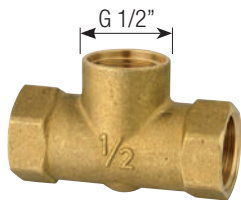

Rubinetti Taps Armaturen

Art. 1150 **A** Ø 26x19"

Art. 1152 **A** Ø 27x19"

Art. 1151 **A** G.3/4"

Rubinetto bidet
Bidet tap
Bidet-Armaturen

Sede per vitone normale o ceramico
Screw seat standard and ceramic type
Sitz für ein normales oder ein Keramik-Oberteil

Art. 1140 **A** Ø 26x19"

Art. 1139 **A** Ø 27x19"

Art. 1138 **A** G.3/4"

Rubinetto d'arresto G.1/2"
G.1/2" regulation tap
Abstellhahn mit 1/2"-Drehung

Sede per vitone normale o ceramico
Screw seat standard and ceramic type
Sitz für ein normales oder ein Keramik-Oberteil

Art. 1141

Rubinetto d'arresto G.1/2"
G.1/2" regulation tap
Abstellhahn mit 1/2"-Drehung

Art. 1144

Rubinetto d'arresto G.3/4"
G.3/4" regulation tap
Abstellhahn mit 3/4"-Drehung