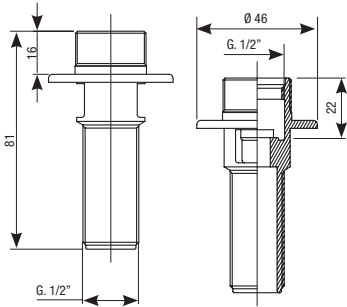

Rubinetti Taps Armaturen

Art. 1150 **A** Ø 26x19"

Art. 1152 **A** Ø 27x19"

Art. 1151 **A** G.3/4"

Rubinetto bidet
Bidet tap
Bidet-Armaturen

Sede per vitone normale o ceramico
Screw seat standard and ceramic type
Sitz für ein normales oder ein Keramik-Oberteil

Art. 1140 **A** Ø 26x19"

Art. 1139 **A** Ø 27x19"

Art. 1138 **A** G.3/4"

Rubinetto d'arresto G.1/2"
G.1/2" regulation tap
Abstellhahn mit 1/2"-Drehung

Sede per vitone normale o ceramico
Screw seat standard and ceramic type
Sitz für ein normales oder ein Keramik-Oberteil

Art. 1141

Rubinetto d'arresto G.1/2"
G.1/2" regulation tap
Abstellhahn mit 1/2"-Drehung

Art. 1144

Rubinetto d'arresto G.3/4"
G.3/4" regulation tap
Abstellhahn mit 3/4"-Drehung