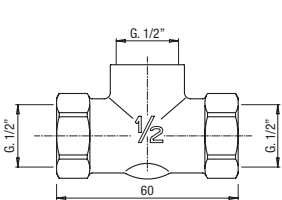

Rubinetti Taps Armaturen

Art. 1150 **A** Ø 26x19"

Art. 1152 **A** Ø 27x19"

Art. 1151 **A** G.3/4"

Rubinetto bidet
Bidet tap
Bidet-Armaturen

Sede per vitone normale o ceramico
Screw seat standard and ceramic type
Sitz für ein normales oder ein Keramik-Oberteil

Art. 1140 **A** Ø 26x19"

Art. 1139 **A** Ø 27x19"

Art. 1138 **A** G.3/4"

Rubinetto d'arresto G.1/2"
G.1/2" regulation tap
Abstellhahn mit 1/2"-Drehung

Sede per vitone normale o ceramico
Screw seat standard and ceramic type
Sitz für ein normales oder ein Keramik-Oberteil

Art. 1141

Rubinetto d'arresto G.1/2"
G.1/2" regulation tap
Abstellhahn mit 1/2"-Drehung

Art. 1144

Rubinetto d'arresto G.3/4"
G.3/4" regulation tap
Abstellhahn mit 3/4"-Drehung