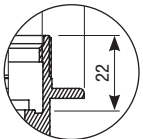

Rubinetti Taps Armaturen

Art. 1150 **A** Ø 26x19"

Art. 1152 **A** Ø 27x19"

Art. 1151 **A** G.3/4"

Rubinetto bidet
Bidet tap
Bidet-Armaturen

Sede per vitone normale o ceramico
Screw seat standard and ceramic type
Sitz für ein normales oder ein Keramik-Oberteil

Art. 1140 **A** Ø 26x19"

Art. 1139 **A** Ø 27x19"

Art. 1138 **A** G.3/4"

Rubinetto d'arresto G.1/2"
G.1/2" regulation tap
Abstellhahn mit 1/2"-Drehung

Sede per vitone normale o ceramico
Screw seat standard and ceramic type
Sitz für ein normales oder ein Keramik-Oberteil

Art. 1141

Rubinetto d'arresto G.1/2"
G.1/2" regulation tap
Abstellhahn mit 1/2"-Drehung

Art. 1144

Rubinetto d'arresto G.3/4"
G.3/4" regulation tap
Abstellhahn mit 3/4"-Drehung