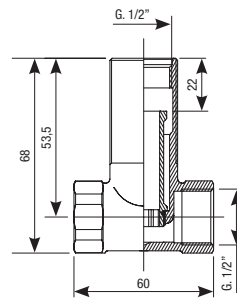

Rubinetti Taps Armaturen

Art. 1150 **A** Ø 26x19"

Art. 1152 **A** Ø 27x19"

Art. 1151 **A** G.3/4"

Rubinetto bidet
Bidet tap
Bidet-Armaturen

Sede per vitone normale o ceramico
Screw seat standard and ceramic type
Sitz für ein normales oder ein Keramik-Oberteil

Art. 1140 **A** Ø 26x19"

Art. 1139 **A** Ø 27x19"

Art. 1138 **A** G.3/4"

Rubinetto d'arresto G.1/2"
G.1/2" regulation tap
Abstellhahn mit 1/2"-Drehung

Sede per vitone normale o ceramico
Screw seat standard and ceramic type
Sitz für ein normales oder ein Keramik-Oberteil

Art. 1141

Rubinetto d'arresto G.1/2"
G.1/2" regulation tap
Abstellhahn mit 1/2"-Drehung

Art. 1144

Rubinetto d'arresto G.3/4"
G.3/4" regulation tap
Abstellhahn mit 3/4"-Drehung