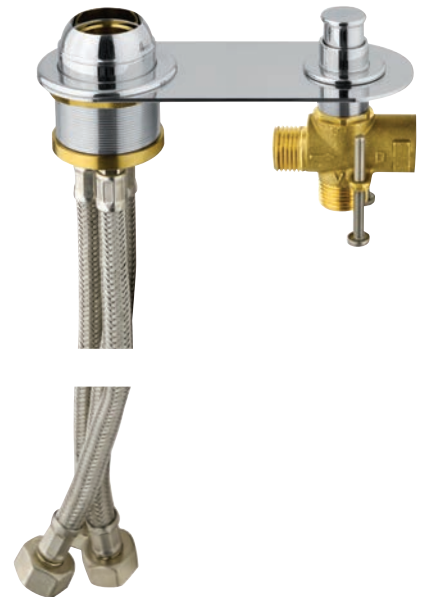

Miscelatore bordo vasca con deviatore automatico

Bath mixer deck mounted with diverter

Mischbatterie für den Wannenrand mit automatischem Umstellventil

Diagramma di portata (uscita libera)

Flow diagram (free exit)

Gebis
water control

Art. 400

Cartuccia Ø 35 con adattatore
Cartridge Ø 35 with adapter
Kartusche mit Adapter Ø 35

Con deviatore a pulsante
With push diverter
Mit Druckknopfumstellung

Art. 1502

Art. 400 K

Con deviatore click-clack
With click-clack diverter
Mit click - clack

Art. 1502 KS

Art. 2007

Anello di fissaggio cromo
Fastening ring chrome
Haltering aus Chrom

Art. 1015

Ghiera inferiore
Inferior nut
Untere Gewindehülse

Art. 145

Flessibili
Flex
Schläuche
10x1 G. 1/2 cm 20

Art. 1502C/GH

Art. 1004BS

Ghiera
Ring nut
Gewindehülse
M.37x1,5