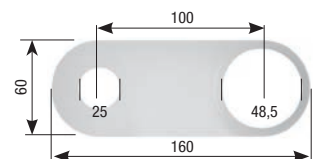

Ghiera inferiore
Inferior nut
Untere Gewindehülse

Art. 1003SF

Cappuccio ABS
ABS cap
ABS-Kappe

Art. 1021

Piastra cromo
Chrome plate
Platte aus Chrom

Art. 1006

Anello di fissaggio cromo
Fastening ring chrome
Haltering aus Chrom