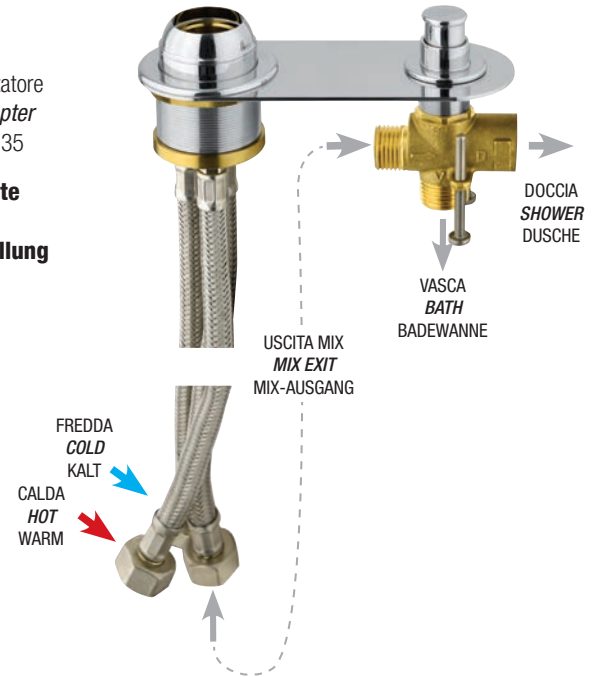

Miscelatore bordo vasca con deviatore automatico

Bath mixer deck mounted with diverter

Mischbatterie für den Wannenrand mit automatischem Umstellventil

Diagramma di portata (uscita libera)

Flow diagram (free exit)

Diagramm der Durchflussleistung (freier Ausgang)

● uscita vasca - bath exit - Ausgang Badewanne
 ● uscita doccia - shower exit - Ausgang Dusche

Entrata acqua calda
Hot water entry
Eingang Warmwasser

Entrata acqua fredda
Cold water entry
Eingang Kaltwasser

Gebis
water control

Art. 400

Cartuccia Ø 35 con adattatore
Cartridge Ø 35 with adapter
Kartusche mit Adapter Ø 35

Con deviatore a pulsante
With push diverter
Mit Druckknopfumstellung

Art. 1502

Art. 400 K

Con deviatore click-clack
With click-clack diverter
Mit click - clack

Art. 1502 KS

Art. 2007

Anello di fissaggio cromo
Fastening ring chrome
Haltering aus Chrom

Art. 1015

Ghiera inferiore
Inferior nut
Untere Gewindehülse

Art. 145

Flessibili
Flex
Schläuche
10x1 G. 1/2 cm 20

Art. 1502C/GH