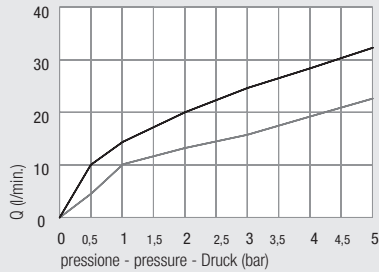

Miscelatore bordo vasca con deviatore automatico

Bath mixer deck mounted with diverter

Mischbatterie für den Wannenrand mit automatischem Umstellventil

Diagramma di portata (uscita libera)

Flow diagram (free exit)

Diagramm der Durchflussleistung (freier Ausgang)

● uscita vasca - bath exit - Ausgang Badewanne
● uscita doccia - shower exit - Ausgang Dusche