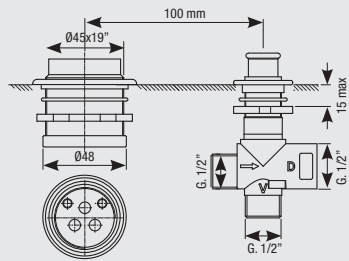

Miscelatore bordo vasca con deviatore automatico

Bath mixer deck mounted with diverter

Mischbatterie für den Wannenrand mit automatischem Umstellventil

Diagramma di portata (uscita libera)

Flow diagram (free exit)

Diagramm der Durchflussleistung (freier Ausgang)

● uscita vasca - bath exit - Ausgang Badewanne
 ● uscita doccia - shower exit - Ausgang Dusche

Entrata acqua calda
Hot water entry
Eingang Warmwasser

Entrata acqua fredda
Cold water entry
Eingang Kaltwasser

Gebis
water control

Art. 400

Cartuccia Ø 35 con adattatore
Cartridge Ø 35 with adapter
Kartusche mit Adapter Ø 35

Con deviatore a pulsante
With push diverter
Mit Druckknopfumstellung

Art. 1502

Art. 400 K

Con deviatore click-clack
With click-clack diverter
Mit click - clack

Art. 1004BS

Ghiera
Ring nut
Gewindehülse
M.37x1,5