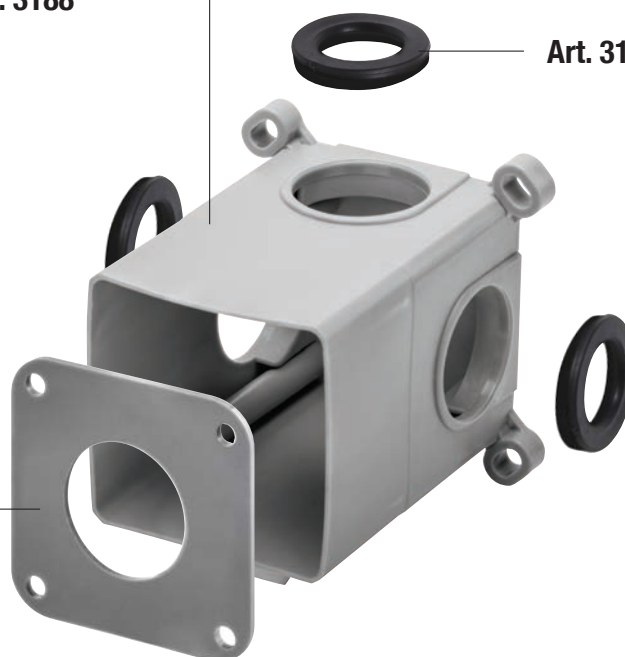

Possibili personalizzazioni
Possible customization
Möglichkeiten für kundenspezifische Ausführungen

Gebis
water control

DEVIATORI

Scatola per deviatore ceramico
Box for ceramic diverter
Box für Keramik-Umstellventil

Art. 3188ME

livella
level
Wasserwaage

Art. 3188

Art. 3181G1/2

Art. 3189