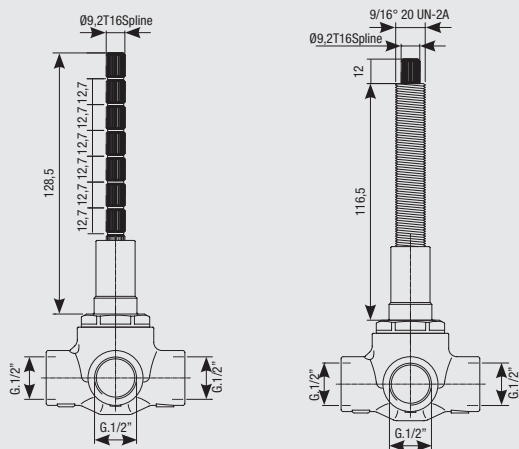

Possibili personalizzazioni
Possible customization
Möglichkeiten für kundenspezifische Ausführungen