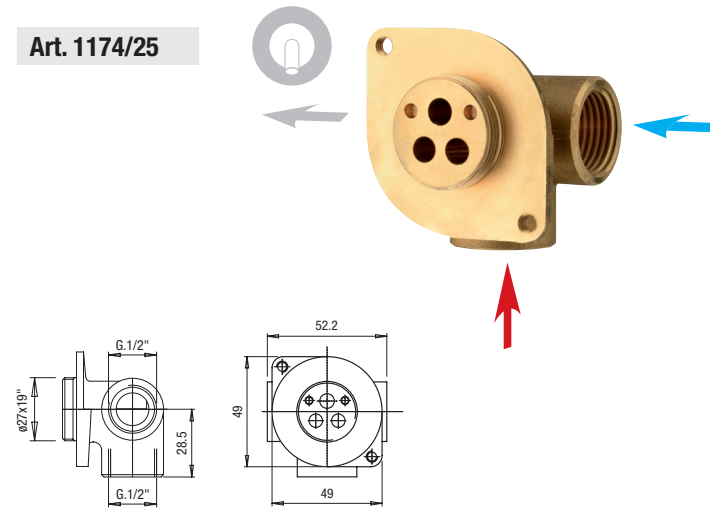

Miscelatore **lavabo** incasso
Concealed basin mixer
 Einbau-Mischbatterie für **Waschtische**

Ø25

Piastre idonee - *Appropriate plates* - Passende Platten pag. 88

Art. 1002/25CA...

Art. 1225CA...

Art. 1174/25

Art. 2174/25

Art. 1013/25
 Anello sede cartuccia
Cartridge ring seat
 Kartuschenringsitz

Art. 1003/25
 Cappuccio ABS
ABS cap
 ABS-Kappe

Art. 1004/25
 Ghiera
Ring nut
 Gewindehülse

Art. 600/25
 Kit prolunga sede cartuccia
Extension kit for cartridge seat
 Verlängerungsbausatz Kartuschensitz