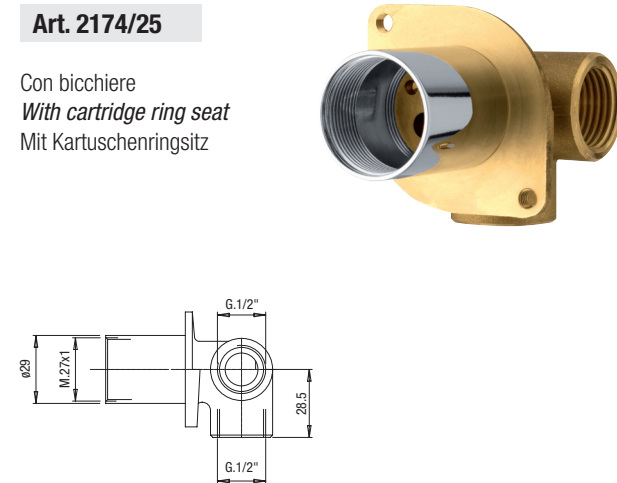

Miscelatore **lavabo** incasso
Concealed basin mixer
 Einbau-Mischbatterie für **Waschtische**

Ø25

Piastre idonee - *Appropriate plates* - Passende Platten pag. 88

Art. 1002/25CA...

Art. 1225CA...

Art. 1174/25

Art. 2174/25

Art. 1013/25
 Anello sede cartuccia
Cartridge ring seat
 Kartuschenringsitz

Art. 1003/25
 Cappuccio ABS
ABS cap
 ABS-Kappe

Art. 1004/25
 Ghiera
Ring nut
 Gewindehülse

Art. 600/25
 Kit prolunga sede cartuccia
Extension kit for cartridge seat
 Verlängerungsbausatz Kartuschensitz

Art. 3185
 Prolunga G.1/2"
Extension G.1/2"
 Verlängerung mit 1/2"-Drehung

Art. 3181G1/2
 Guarnizione G.1/2"
Gasket G.1/2"
 Dichtung mit 1/2"-Drehung

Art. 3187
 Coperchio scatola
Box cover
 Gehäuseabdeckung