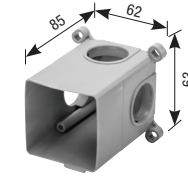

Miscelatore **lavabo** incasso
Concealed basin mixer
 Einbau-Mischbatterie für **Waschtische**

Ø25

Piastre idonee - *Appropriate plates* - Passende Platten pag. 88

Art. 1002/25CA...

Art. 1225CA...

Art. 1174/25

Art. 2174/25

Art. 1013/25
 Anello sede cartuccia
Cartridge ring seat
 Kartuschenringsitz

Art. 1003/25
 Cappuccio ABS
ABS cap
 ABS-Kappe

Art. 1004/25
 Ghiera
Ring nut
 Gewindehülse

Art. 600/25
 Kit prolunga sede cartuccia
Extension kit for cartridge seat
 Verlängerungsbausatz Kartuschensitz

Art. PR29
 Protezione mix
Mix protection
 Schutzvorrichtung Mixer

Art. 3184 (pag. 94)
 Scatola di assemblaggio
Multipurpose assembling box
 Montagegehäuse

Art. 3184ME
 Membrana isolante
Insulating membrane
 Isolierungsmembran