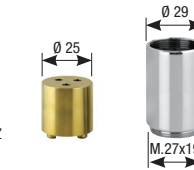

Miscelatore **lavabo** incasso
Concealed basin mixer
 Einbau-Mischbatterie für **Waschtische**

Ø25

Piastre idonee - *Appropriate plates* - Passende Platten pag. 88

Art. 1002/25CA...

Art. 1225CA...

Art. 1174/25

Art. 2174/25

Art. 1013/25
 Anello sede cartuccia
Cartridge ring seat
 Kartuschenringsitz

Art. 1003/25
 Cappuccio ABS
ABS cap
 ABS-Kappe

Art. 1004/25
 Ghiera
Ring nut
 Gewindehülse

Art. 600/25
 Kit prolunga sede cartuccia
Extension kit for cartridge seat
 Verlängerungsbausatz Kartuschensitz