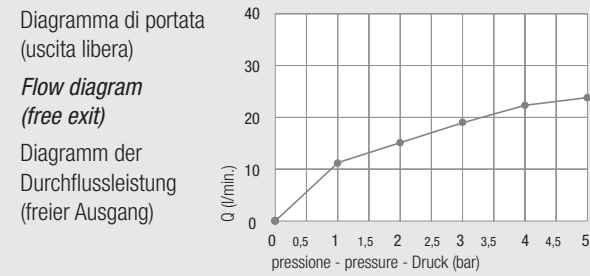

Miscelatore **lavabo** incasso
Concealed basin mixer
 Einbau-Mischbatterie für **Waschtische**

Ø25

Piastre idonee - *Appropriate plates* - Passende Platten pag. 88

Art. 1002/25CA...

Art. 1225CA...

Art. 1174/25