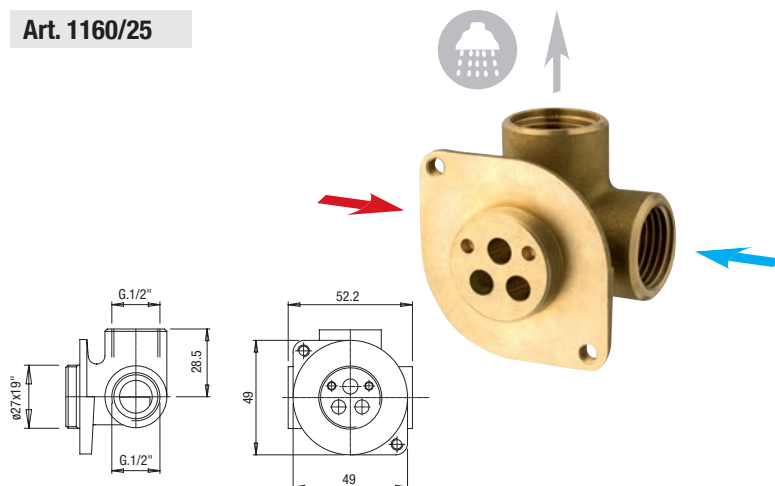

Miscelatore **doccia** incasso
Concealed shower mixer
 Einbau-Mischbatterie für **Duschen**

Ø25

DZR
 Available

Diagramma di portata
 (uscita libera)

*Flow diagram
 (free exit)*

Diagramm der
 Durchflussleistung
 (freier Ausgang)

Piastre idonee - *Appropriate plates* - Passende Platten pag. 88

Art. 1002/25CA...

Art. 1225CA...

Art. 1160/25

Art. 1170/25

Con bicchiere
With cartridge ring seat
 Mit Kartuschenringsitz

Art. 1013/25

Anello sede cartuccia
Cartridge ring seat
Kartuschenringsitz

Art. 1003/25

Cappuccio ABS
ABS cap
ABS-Kappe

Art. 1004/25

Ghiera
Ring nut
Gewindehülse

Art. 600/25

Kit prolunga sede cartuccia
Extension kit for cartridge seat
Verlängerungsbausatz Kartuschensitz

Art. PR29

Protezione mix
Mix protection
Schutzvorrichtung Mixer