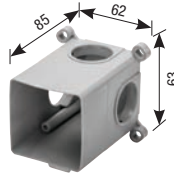

Miscelatore **doccia** incasso
Concealed shower mixer
 Einbau-Mischbatterie für **Duschen**

Ø25

DZR
 Available

Diagramma di portata
 (uscita libera)

*Flow diagram
 (free exit)*

Diagramm der
 Durchflussleistung
 (freier Ausgang)

Art. 1003/25

Cappuccio ABS
ABS cap
ABS-Kappe

Art. 1004/25

Ghiera
Ring nut
Gewindehülse

Art. 600/25

Kit prolunga sede cartuccia
Extension kit for cartridge seat
Verlängerungsbausatz Kartuschensitz

Art. PR29

Protezione mix
Mix protection
Schutzvorrichtung Mixer

Art. 3184 (pag. 94)

Scatola di assemblaggio
Multipurpose assembling box
Montagegehäuse

Art. 3189

Coperchio scatola
Box cover
Gehäuseabdeckung

Art. 3184ME

Membrana isolante
Insulating membrane
Isolierungsmembran