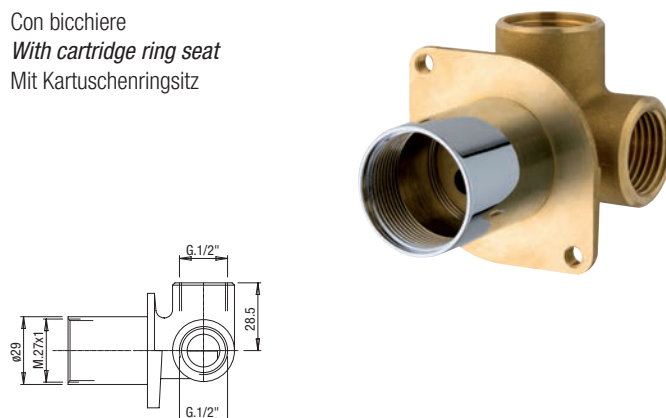

Miscelatore **doccia** incasso
Concealed shower mixer
 Einbau-Mischbatterie für **Duschen**

Ø25

DZR
 Available

Diagramma di portata
 (uscita libera)

*Flow diagram
 (free exit)*

Diagramm der
 Durchflussleistung
 (freier Ausgang)

Piastre idonee - *Appropriate plates* - Passende Platten pag. 88

Art. 1002/25CA...

Art. 1225CA...

Art. 1160/25

Art. 1170/25

Con bicchiere
With cartridge ring seat
 Mit Kartuschenringsitz

Art. 1013/25

Anello sede cartuccia
Cartridge ring seat
Kartuschenringsitz

Art. 1003/25

Cappuccio ABS
ABS cap
ABS-Kappe

Art. 1004/25

Ghiera
Ring nut
Gewindehülse

Art. 600/25

Kit prolunga sede cartuccia
Extension kit for cartridge seat
Verlängerungsbausatz Kartuschensitz

Art. PR29

Protezione mix
Mix protection
Schutzvorrichtung Mixer