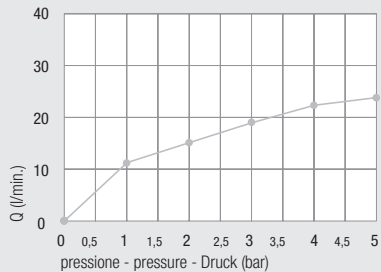

Miscelatore **doccia** incasso
Concealed shower mixer
 Einbau-Mischbatterie für **Duschen**

Ø25

DZR
 Available

Diagramma di portata
 (uscita libera)

*Flow diagram
 (free exit)*

Diagramm der
 Durchflussleistung
 (freier Ausgang)