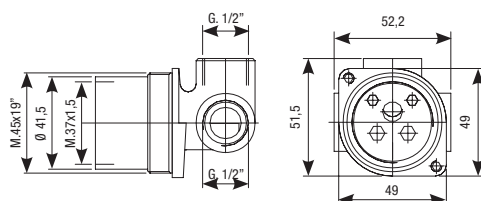

Miscelatore incasso pannello doccia

Concealed mixer for shower panel

Einbau-Mischbatterie für Duschpaneel

Ø35

DZR
Available

Diagramma di portata
(uscita libera)

Flow diagram
(free exit)

Diagramm der
Durchflussleistung
(freier Ausgang)

—●— Ø 40 - Ø 35

2
exits

—●— vasca *bath* Badewanne Ø 40 - Ø 35
- - - doccia *shower exit* Dusche Ø 40 - Ø 35

Art. 1171

Art. 1181/BOX

2
exits

Art. 1000
 Riduttore per cartuccia Ø 35 ABS
Cartridge reduction Ø 35
 ABS-Kartuschenverminderung Ø 35