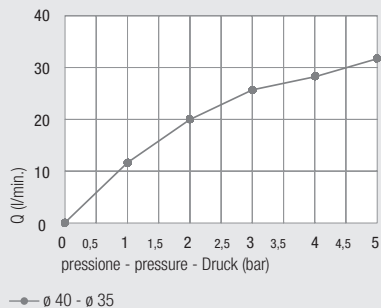

Miscelatore incasso pannello doccia

Concealed mixer for shower panel

Einbau-Mischbatterie für Duschpaneel

Ø35

DZR
Available

Diagramma di portata
(uscita libera)

Flow diagram
(free exit)

Diagramm der
Durchflussleistung
(freier Ausgang)