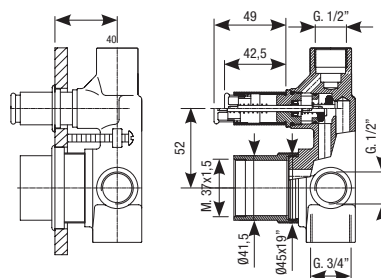

Miscelatore incasso pannello doccia

Concealed mixer for shower panel

Einbau-Mischbatterie für Duschpaneel

Ø35

DZR
Available

Diagramma di portata
(uscita libera)

Flow diagram
(free exit)

Diagramm der
Durchflussleistung
(freier Ausgang)

—●— Ø 40 - Ø 35

2
exits

—●— vasca *bath* Badewanne Ø 40 - Ø 35
- - - doccia *shower exit* Dusche Ø 40 - Ø 35

Art. 1171

Art. 1181/BOX

2
exits

Art. 1000
 Riduttore per cartuccia Ø 35 ABS
Cartridge reduction Ø 35
 ABS-Kartuschenverminderung Ø 35

Art. 1003SF
 Cappuccio ABS
ABS cap
 ABS-Kappe

Art. 1004BS
 Ghiera
Ring nut
 Gewindehülse

Art. 1005
 Viti di fissaggio
Fastening screws
 Befestigungsschrauben
 M.5 L=45

Art. 1006
 Anello di fissaggio cromo
Fastening ring chrome
 Befestigungsring aus Chrom

Art. 2007
 Anello di fissaggio cromo
Fastening ring chrome
 Befestigungsring aus Chrom

Art. 1015
 Ghiera inferiore
Lower nut
 Untere Gewindehülse

Art. 1001
 Anello sede cartuccia
Cartridge ring seat
 Kartuschenringsitz