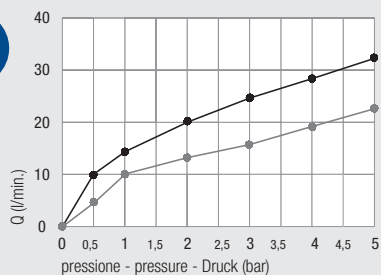

—●— Ø 40 - Ø 35

2
exits

—●— vasca *bath* Badewanne Ø 40 - Ø 35
- - - doccia *shower exit* Dusche Ø 40 - Ø 35

Art. 1171