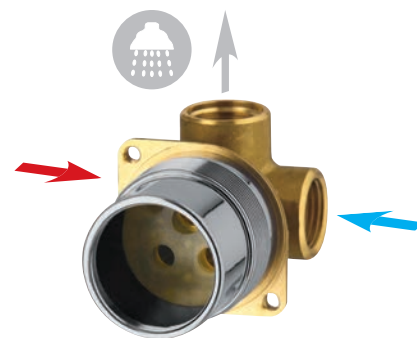

Miscelatore incasso pannello doccia

Concealed mixer for shower panel

Einbau-Mischbatterie für Duschpaneel

Ø35

DZR
Available

Diagramma di portata
(uscita libera)

Flow diagram
(free exit)

Diagramm der
Durchflussleistung
(freier Ausgang)

—●— Ø 40 - Ø 35

2
exits

—●— vasca *bath* Badewanne Ø 40 - Ø 35
- - - doccia *shower exit* Dusche Ø 40 - Ø 35

Art. 1171

Art. 1181/BOX

2
exits

Art. 1000
 Riduttore per cartuccia Ø 35 ABS
Cartridge reduction Ø 35
 ABS-Kartuschenverminderung Ø 35

Art. 1003SF
 Cappuccio ABS
ABS cap
 ABS-Kappe

Art. 1004BS
 Ghiera
Ring nut
 Gewindehülse

Art. 1005
 Viti di fissaggio
Fastening screws
 Befestigungsschrauben
 M.5 L=45

Art. 1006
 Anello di fissaggio cromo
Fastening ring chrome
 Befestigungsring aus Chrom

Art. 2007
 Anello di fissaggio cromo
Fastening ring chrome
 Befestigungsring aus Chrom

Art. 1015
 Ghiera inferiore
Lower nut
 Untere Gewindehülse

Art. 1001
 Anello sede cartuccia
Cartridge ring seat
 Kartuschenringsitz