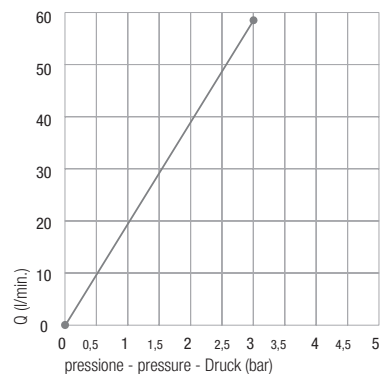

**3 Tubetto di rame  
Copper tube  
Röhrchen**

**4 NBR 70 Sh**  
O-Ring 2075

**1 UNI 5705-65  
CW 617 N**  
Raccordo G.3/4"  
Connection G. 3/4"  
Fitting mit 3/4"-Drehung

Diagramma di portata  
(uscita libera)  
*Flow diagram  
(free exit)*  
Diagramm der  
Durchflussleistung  
(freier Ausgang)