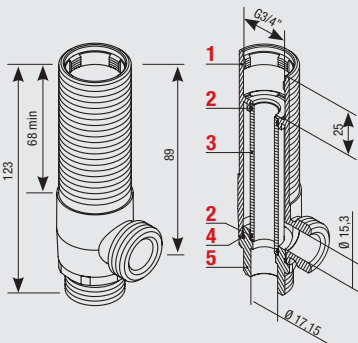

# Prolunga Extension Verlängerung

G.1/2"

Art. 1100PRO A Ø 26x19"

Art. 1101PRO A Ø 27x19"

Art. 1103PRO A G 3/4"

# Piantana batteria lavabo Basin valve Standarmatur für Waschtische

G.3/4"

Art. 1700 A Ø 32x19"

**NPT**  
Available

**1 UNI 5705-65  
CW 617 N**  
Corpo piantana  
Body valve  
Standkörper

**2 NBR 90 Sh**  
Guarnizione  
Rubber gasket  
Dichtung

**3 Tubetto di rame  
Copper tube  
Röhrchen**

**4 NBR 70 Sh**  
O-Ring 2075

**1 UNI 5705-65  
CW 617 N**  
Raccordo G.3/4"  
Connection G. 3/4"  
Fitting mit 3/4"-Drehung

Diagramma di portata  
(uscita libera)  
*Flow diagram  
(free exit)*  
Diagramm der  
Durchflussleistung  
(freier Ausgang)