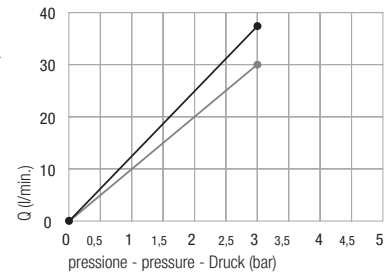

4 NBR 70 Sh
 O-Ring 2075

1 UNI 5705-65
 Raccordo G. 3/4"
Connection G. 3/4"
 Fitting mit 3/4"-Drehung

G.1/2"

Art. 900 **A** Ø 28x19"

NPT
 Available

Diagramma di portata
 (uscita libera)

Flow diagram
 (free exit)

Diagramm der
 Durchflussleistung
 (freier Ausgang)

—●— vitone normale - *normal headwork* - Normales Oberteil
 - - -●- - vitone ceramico - *ceramic headwork* - Keramik-Oberteil