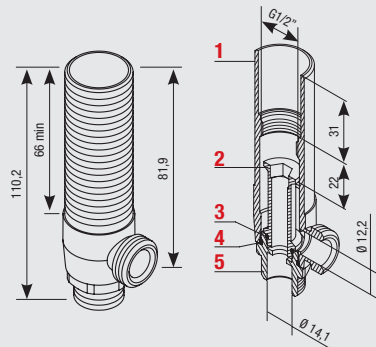

Piantana batteria lavabo/bidet
Basin valve - long version
Standarmatur für Waschtisch - bidet

1 UNI 5705-65
 Corpo piantana
Body valve
 Standkörper

3 NBR 70 Sh
 O-Ring 2050

2 UNI 5705-65
 Sede prolungata
Extension seat
 Verlängerter Sitz

4 NBR 70 Sh
 O-Ring 2075

1 UNI 5705-65
 Raccordo G. 3/4"
Connection G. 3/4"
 Fitting mit 3/4"-Drehung

G.1/2"

Art. 900 **A** Ø 28x19"

NPT
 Available

Diagramma di portata
 (uscita libera)

Flow diagram
 (free exit)

Diagramm der
 Durchflussleistung
 (freier Ausgang)

—●— vitone normale - *normal headwork* - Normales Oberteil
 - - -●- - vitone ceramico - *ceramic headwork* - Keramik-Oberteil